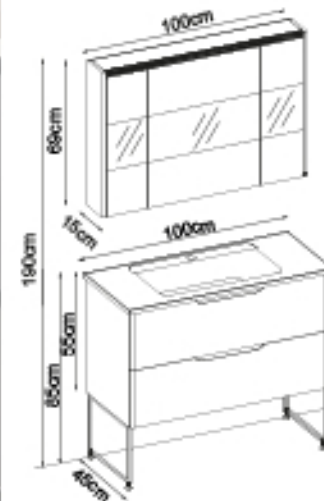

### Kişiselleştirme Kılavuzu

Ürün	Ürün Adı	Sayfa
Alt Dolap	Belen 55100 V32-AD	-
Boy Dolap	Belen 103-203-4	-
Tezgah	-	-
Lavabo	P. Beyaz Orion Akrimer 100	-
Ayna	Bright 100 V203	108
Üst Dolap	-	-
Metal Ayak	28cm Siyah Metal Ayak	112