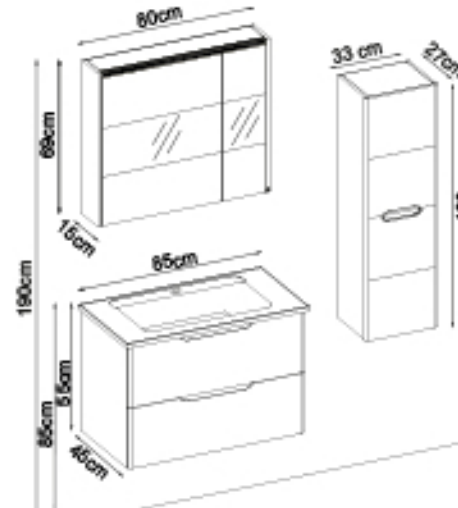

## BELEN 5585 V31

Kapaklar : P. Beyaz Lake

Yanlar : P. Beyaz Melamin MDF

Lavabo : P. Beyaz Orion Akrimer

Gizli ve soft close çekmece sistemi.

LED aydınlatma.