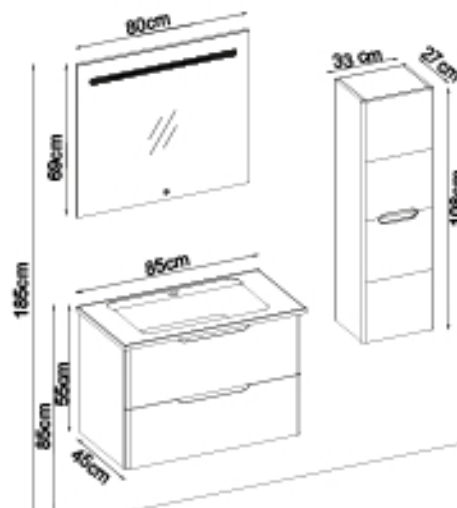

BELEN 5585 V32

Kapaklar : M. N. Ant. Lake

Yanlar : UD Melamin MDF

Lavabo : P. Beyaz Orion Akrimer

Gizli ve soft close çekmece sistemi.

LED aydınlatma.

185cm

86cm

56cm

45cm

60cm

69cm

85cm

33 cm

27 cm

108cm