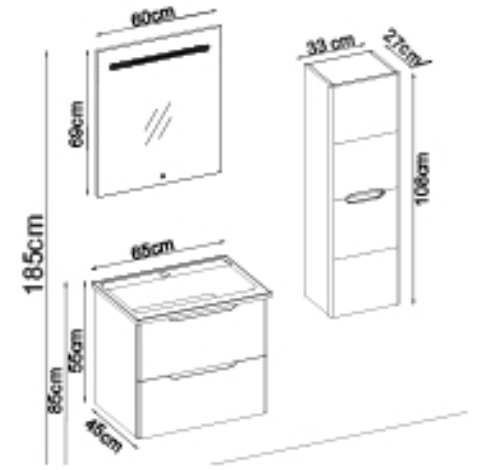

BELEN 5565 V31

BELEN 5565 V32

Kapaklar : M. N. Ant. Lake

Yanlar : M. N. Ant. Melamin MDF

Lavabo : P. Beyaz Orion Akrimer

185cm

86cm

56cm

45cm

60cm

69cm

85cm

33 cm

27 cm

108cm