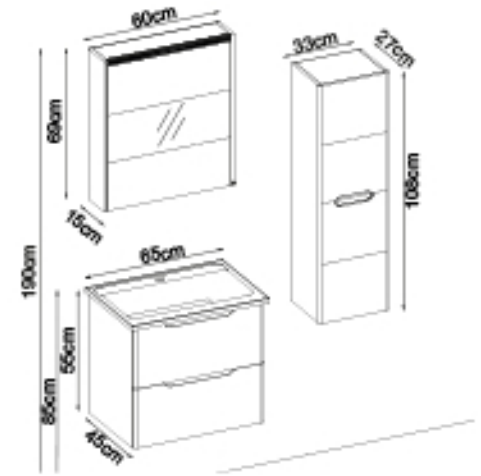

Kişiselleştirme Kılavuzu

Ürün	Ürün Adı	Sayfa
Alt Dolap	Belen 5585 V31-AD	-
Boy Dolap	Belen 101-201-4	-
Tezgah	-	-
Lavabo	P. Beyaz Orion Akrimer 85	-
Ayna	Bright80 V201	110
Üst Dolap	-	-
Metal Ayak	-	112

Kapaklar : P. Beyaz Lake

Yanlar : P. Beyaz Melamin MDF

Lavabo : P. Beyaz Orion Akrimer