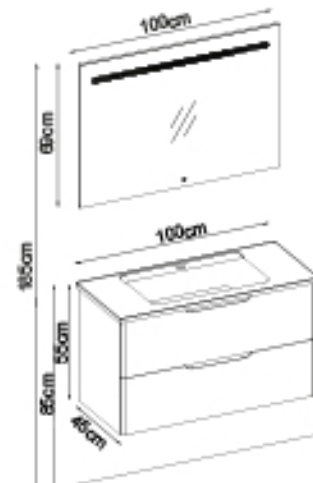

## BELEN 55100 V31

Kapaklar : P. Beyaz Lake

Yanlar : P. Beyaz Melamin MDF

Lavabo : P. Beyaz Orion Akrimer

Gizli ve soft close çekmece sistemi.

LED aydınlatma.