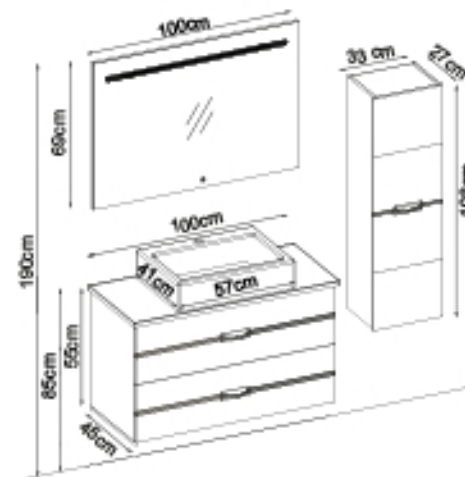

Kişiselleştirme Kılavuzu

Ürün	Ürün Adı	Sayfa
Alt Dolap	Bathline 55100 V32-AD	-
Boy Dolap	Bathline 205-205-0	-
Tezgah	Lotus Flat	108
Lavabo	M. Ant. Akrimer Kera	107
Ayna	Fleto 100	108
Üst Dolap	-	-
Metal Ayak	-	112