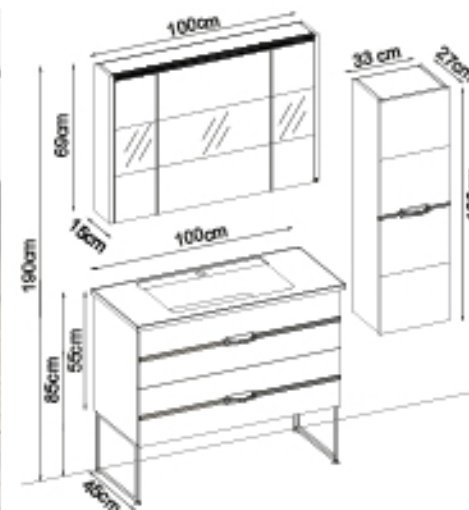

BATHLINE 55100 V31

Kapaklar : P. Beyaz Lake

Yanlar : P. Beyaz Melamin MDF

Lavabo : P. Beyaz Akriker

Gizli ve soft close çekmece sistemi.

LED aydınlatma.

Kişiselleştirme Kılavuzu

Ürün	Ürün Adı	Sayfa
Alt Dolap	Bathline 55100 V31-AD	-
Boy Dolap	Bathline 101-201-0	-
Tezgah	-	108
Lavabo	Parlak Beyaz Akriker 100	107
Ayna	Bright100 V201	108
Üst Dolap	-	-
Metal Ayak	28cm Black Metal Ayak	112