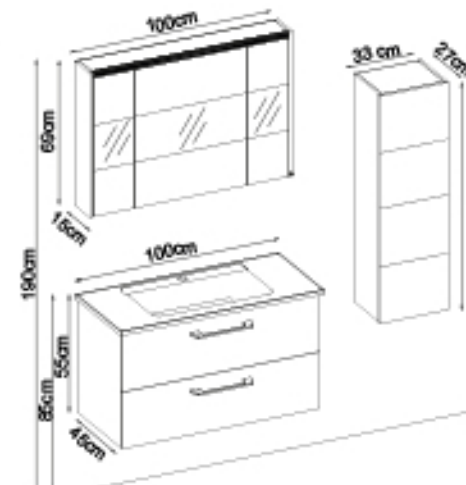

PURE 55100 V31

Kapaklar : M. N. Ant. Lake

Yanlar : M. N. Ant. Melamin MDF

Lavabo : P. Beyaz Akrimer

 Gizli ve soft close çekmece sistemi.

 LED aydınlatma.

Kişiselleştirme Kılavuzu

Ürün	Ürün Adı	Sayfa
Alt Dolap	Pure 55100 V31-AD	-
Boy Dolap	Line 103-203-0	-
Tezgah	-	108
Lavabo	Parlak Beyaz Akrimer 100	107
Ayna	Bright 100 V203	108
Üst Dolap	-	-
Metal Ayak	-	112