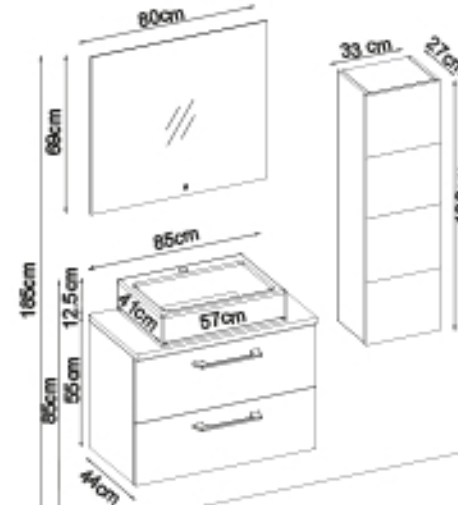

PURE 5585 V31

Kapaklar : P. Beyaz Lake

Yanlar : P. Beyaz Melamin MDF

Tezgah : UD Flat + P. Beyaz Akrimer Kera Lavabo

Gizli ve soft close çekmece sistemi.

LED aydınlatma.

Kişiselleştirme Kılavuzu

Ürün	Ürün Adı	Sayfa
Alt Dolap	Pure 5585 V31-AD	-
Boy Dolap	Line 101-201-0	-
Tezgah	UD Flat	110
Lavabo	Parlak Beyaz Akrimer Kera	111
Ayna	Cube 80	110
Üst Dolap	-	-
Metal Ayak	-	112