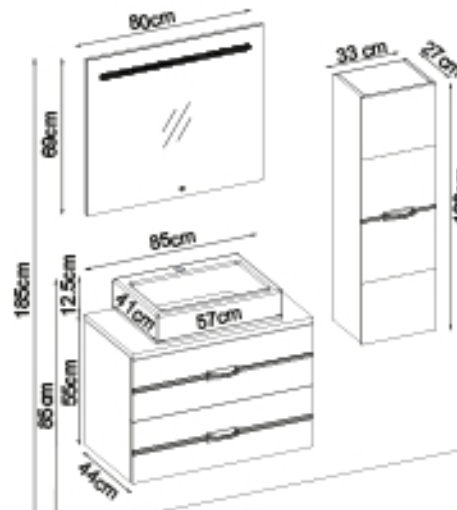

BATHLINE 5585 V32

Kapaklar : P. Beyaz Lake

Yanlar : P. Beyaz Melamin MDF

Tezgah : Lotus Flat + P. Beyaz Akrimer Kera Lavabo

Gizli ve soft close çekmece sistemi.

LED aydınlatma.

Kişiselleştirme Kılavuzu

Ürün	Ürün Adı	Sayfa
Alt Dolap	Bathline 5585 V32-AD	-
Boy Dolap	Bathline 101-201-0	-
Tezgah	Lotus Flat	110
Lavabo	Parlak Beyaz Akrimer Kera	111
Ayna	Fleto 80	110
Üst Dolap	-	-
Metal Ayak	-	112

BATHLINE 5585 V31

Kapaklar : P. Beyaz Lake

Yanlar : P. Beyaz Melamin MDF

Lavabo : P. Beyaz Akrimer

Gizli ve soft close çekmece sistemi.

LED aydınlatma.

Kişiselleştirme Kılavuzu

Ürün	Ürün Adı	Sayfa
Alt Dolap	Bathline 5585 V31-AD	-
Boy Dolap	Bathline 101-201-0	-
Tezgah	-	110
Lavabo	Parlak Beyaz 85	111
Ayna	Bright 80 V201	110
Üst Dolap	-	-
Metal Ayak	28cm Black Metal Ayak	112