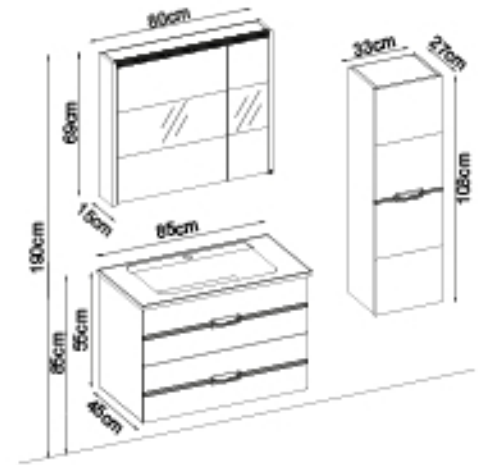

Kişiselleştirme Kılavuzu

Ürün	Ürün Adı	Sayfa
Alt Dolap	Bathline 5585 V33-AD	-
Boy Dolap	Bathline 205-205-0	-
Tezgah	-	110
Lavabo	Parlak Beyaz Akrimer 85	111
Ayna	Bright80 V205	110
Üst Dolap	-	-
Metal Ayak	-	112