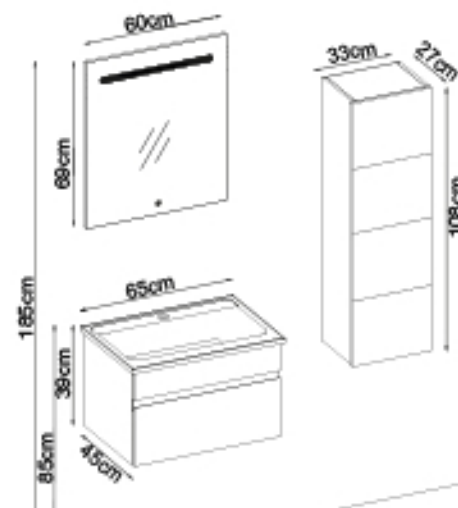

Kişiselleştirme Kılavuzu

Ürün	Ürün Adı	Sayfa
Alt Dolap	Maya 3965 V32-AD	-
Boy Dolap	Line 103-203-0	-
Tezgah	-	112
Lavabo	Beyaz Seramik 65	113
Ayna	Fleto 60	112
Üst Dolap	-	-
Metal Ayak	-	112