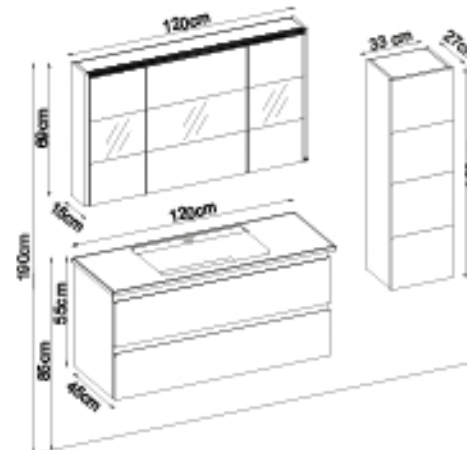

MAYA 55120 V32

Kapaklar : P. Beyaz Lake

Yanlar : P. Beyaz Melamin MDF

Lavabo : P. Beyaz Akrimer

Soft close metal alpha box.

LED aydınlatma.

Kişiselleştirme Kılavuzu

Ürün	Ürün Adı	Sayfa
Alt Dolap	Maya 55120 V32-AD	-
Boy Dolap	Line 101-201-0	-
Tezgah	-	106
Lavabo	Parlak Beyaz Akrimer 120	107
Ayna	Bright120 V201	106
Üst Dolap	-	-
Metal Ayak	-	112