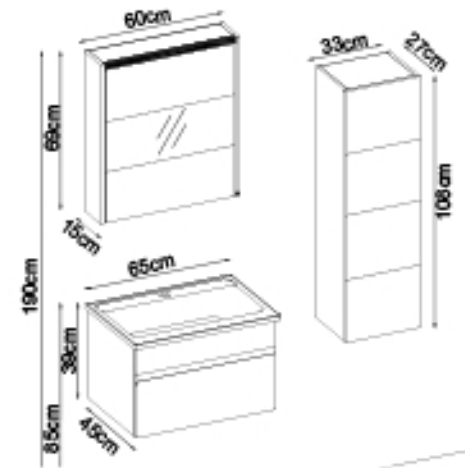

MAYA 3965 V32

MAYA 3965 VS31

Kapaklar : P. Beyaz Lake

Yanlar : UD Melamin MDF

Lavabo : Seramik

Kişiselleştirme Kılavuzu

Ürün	Ürün Adı	Sayfa
Alt Dolap	Maya 3965 V31-AD	-
Boy Dolap	Line 101-205-0	-
Tezgah	-	112
Lavabo	Beyaz Seramik 65	113
Ayna	Bright60 V205	112
Üst Dolap	-	-
Metal Ayak	-	112