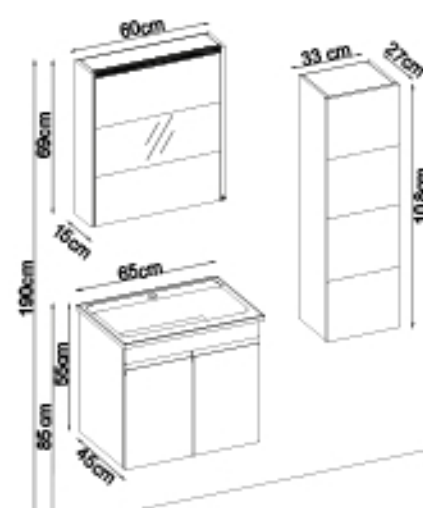

Kişiselleştirme Kılavuzu

Ürün	Ürün Adı	Sayfa
Alt Dolap	Boztepe 5565 V31-AD	-
Boy Dolap	Line 102-202-0	-
Tezgah	-	112
Lavabo	Beyaz Seramik 65	113
Ayna	Bright60 V201	112
Üst Dolap	-	-
Metal Ayak	-	112