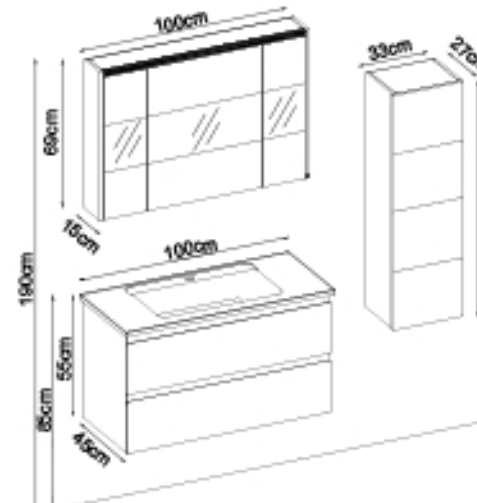

MAYA 55100 V32

Kapaklar : M. N. Ant. Lake

Yanlar : M. N. Ant. Melamin MDF

Lavabo : P. Beyaz Akrimer

Gizli ve soft close çekmece sistemi.

LED aydınlatma.

Kişiselleştirme Kılavuzu

Ürün	Ürün Adı	Sayfa
Alt Dolap	Maya 55100 V32-AD	-
Boy Dolap	Line 103-203-0	-
Tezgah	-	108
Lavabo	Parlak Beyaz Akrimer 100	107
Ayna	Bright 100 V203	108
Üst Dolap	-	-
Metal Ayak	-	112