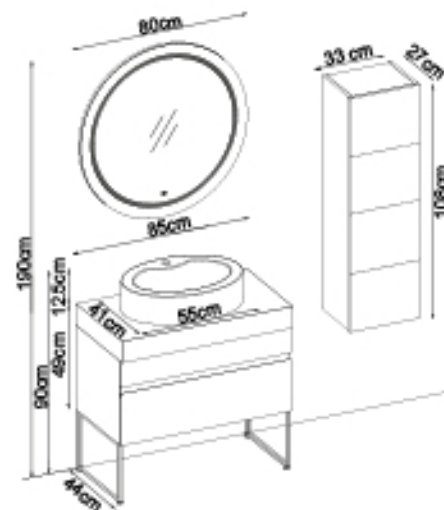

MAYA 3985 V31

Kapaklar : P. Beyaz Lake

Yanlar : P. Beyaz Melamin MDF

Tezgah : Carrara Box + P. Beyaz Akrimer Elipso Lavabo

 Gizli ve soft close çekmece sistemi.

 LED aydınlatma.

Kişiselleştirme Kılavuzu

Ürün	Ürün Adı	Sayfa
Alt Dolap	Maya 3985 V31-AD	-
Boy Dolap	Line 101-201-0	-
Tezgah	Carrara Box	110
Lavabo	Parlak Beyaz Akrimer Elipso	111
Ayna	Flex 80	110
Üst Dolap	-	-
Metal Ayak	28cm Black Metal Ayak	112