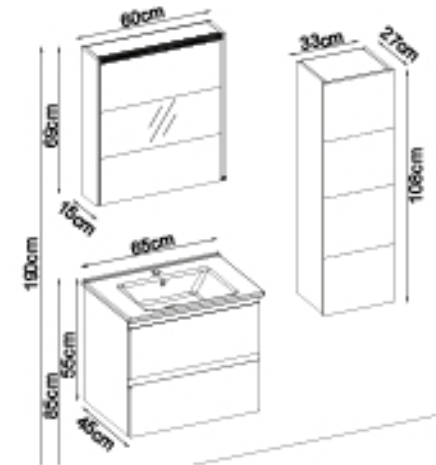

Kişiselleştirme Kılavuzu

Ürün	Ürün Adı	Sayfa
Alt Dolap	Maya 5565 V32-AD	-
Boy Dolap	Line 103-203-0	-
Tezgah	-	112
Lavabo	Beyaz Seramik 65	113
Ayna	Bright60 V203	112
Üst Dolap	-	-
Metal Ayak	-	112

MAYA 5565 V31

Kapaklar : P. Beyaz Lake

Yanlar : P. Beyaz Melamin MDF

Lavabo : Seramik

Gizli ve soft close çekmece sistemi.

LED aydınlatma.