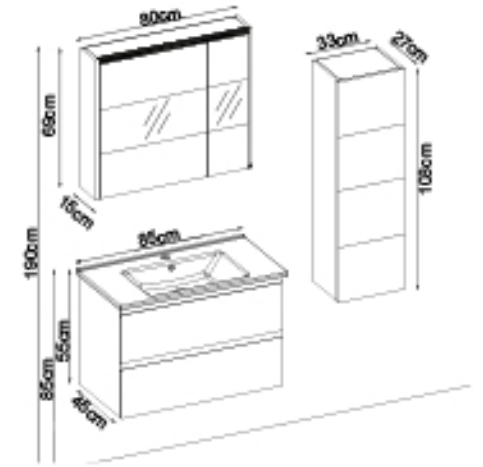

Kişiselleştirme Kılavuzu

Ürün	Ürün Adı	Sayfa
Alt Dolap	Maya 5585 V32-AD	-
Boy Dolap	Line 103-203-0	-
Tezgah	-	110
Lavabo	Beyaz Seramik 85	111
Ayna	Bright 80 V203	110
Üst Dolap	-	-
Metal Ayak	-	112