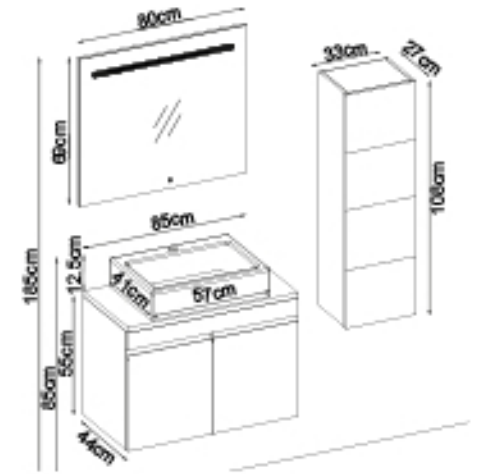

Kişiselleştirme Kılavuzu

Ürün	Ürün Adı	Sayfa
Alt Dolap	Boztepe 5585 V33-AD	-
Boy Dolap	Line 103-203-0	-
Tezgah	UD Flat	110
Lavabo	Parlak Beyaz Akrimer Kera	111
Ayna	Fieto 80	110
Üst Dolap	-	-
Metal Ayak	-	112

Kapaklar : M. N. Ant. Lake

Yanlar : M. N. Ant. Melamin MDF

Lavabo : Seramik

Soft close kapaklar.

LED aydınlatma.