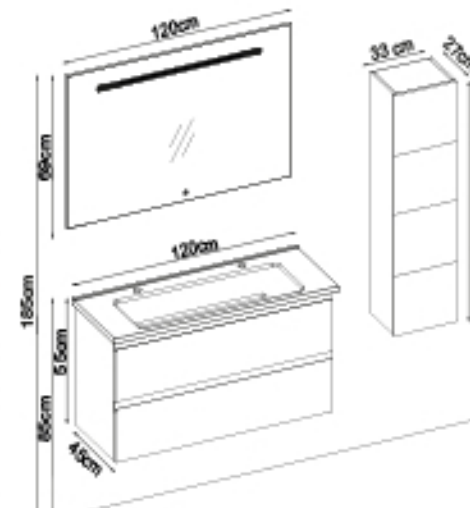

Kişiselleştirme Kılavuzu

Ürün	Ürün Adı	Sayfa
Alt Dolap	Maya 55120 V33-AD	-
Boy Dolap	Line 103-203-0	-
Tezgah	-	106
Lavabo	Parlak Beyaz Akrimer 120	107
Ayna	Fleto 120	106
Üst Dolap	-	-
Metal Ayak	-	112