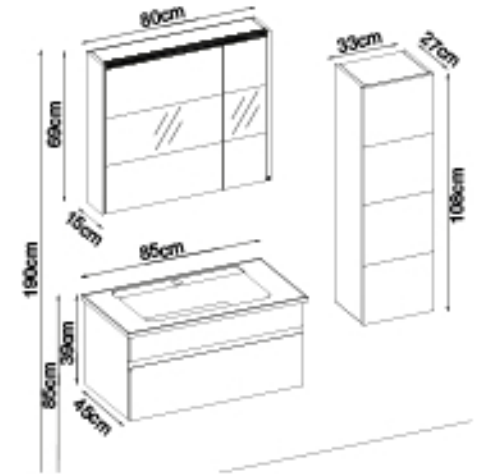

MAYA 39100 VS31

MAYA 3985 VS32

Kapaklar : P. Beyaz Lake

Yanlar : P. Beyaz Melamin MDF

Lavabo : Seramik

Kişiselleştirme Kılavuzu

Ürün	Ürün Adı	Sayfa
Alt Dolap	Maya 3985 VS2-AD	-
Boy Dolap	Line 101-201-0	-
Tezgah	-	110
Lavabo	Beyaz Seramik 85	111
Ayna	Bright80 V201	110
Üst Dolap	-	-
Metal Ayak	-	112