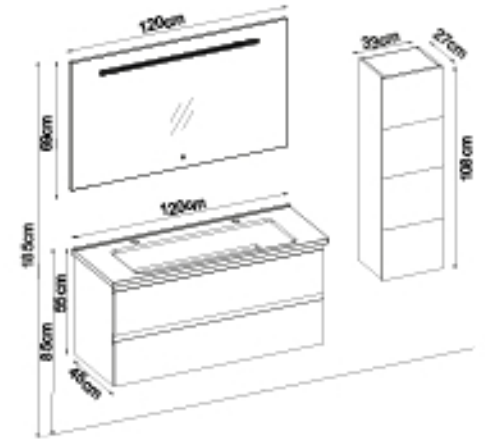

MAYA SERİSİ

MAYA 55120 V33

MAYA 55120 V31

Kapaklar : P. Beyaz Lake

Yanlar : P. Beyaz Melamin MDF

Lavabo : P. Beyaz Akrimer

Kişiselleştirme Kılavuzu

Ürün	Ürün Adı	Sayfa
Alt Dolap	Maya 55120 V31-AD	-
Boy Dolap	Line 101-201-0	-
Tezgah	-	106
Lavabo	Parlak Beyaz Akrimer 120	107
Ayna	Fleto 120	106
Üst Dolap	-	-
Metal Ayak	-	112