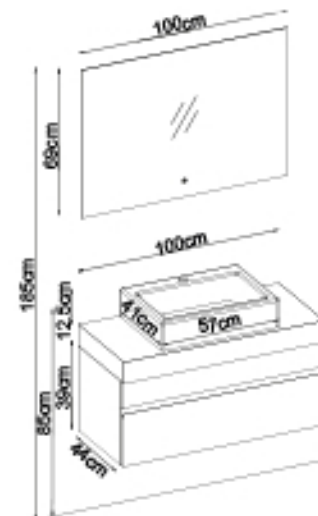

MAYA 39100 V32

Kapaklar : P. Beyaz Lake

Yanlar : UD Melamin MDF

Tezgah : UD Box + P. Beyaz Akrimer Kera Lavabo

Gizli ve soft close çekmece sistemi.

LED aydınlatma.

Kişiselleştirme Kılavuzu

Ürün	Ürün Adı	Sayfa
Alt Dolap	Maya 39100 V32-AD	-
Boy Dolap	Line 101-205-0	-
Tezgah	UD Box	108
Lavabo	Parlak Beyaz Akrimer Kera	107
Ayna	Cube 100	108
Üst Dolap	-	-
Metal Ayak	-	112