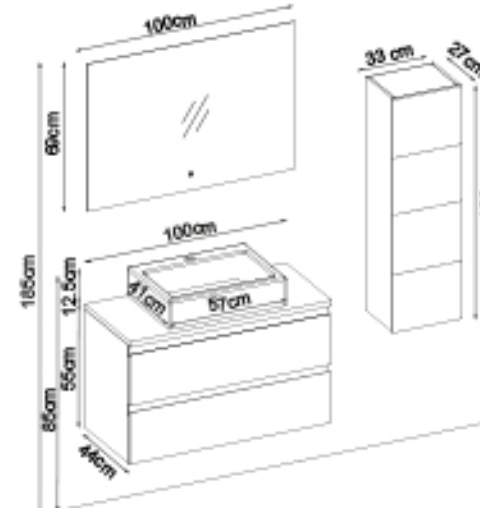

Kişiselleştirme Kılavuzu

Ürün	Ürün Adı	Sayfa
Alt Dolap	Maya 55100 V33-AD	-
Boy Dolap	Line 103-203-0	-
Tezgah	UD Flat	108
Lavabo	M. Ant. Akrimer Kera	107
Ayna	Fleto 100	108
Üst Dolap	-	-
Metal Ayak	-	112