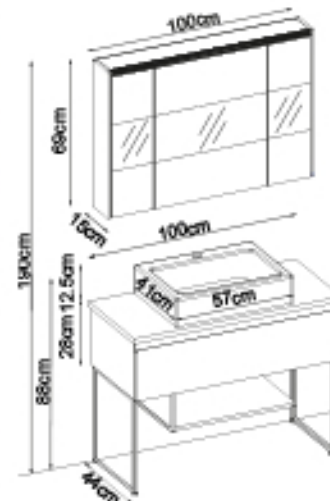

MAYA 28100 V31

Kapaklar : M. N. Ant. Lake

Yanlar : UD Melamin MDF

Tezgah : UD Flat + M. Ant. Akrimer Kera Lavabo

Gizli ve soft close çekmece sistemi.

LED aydınlatma.

Kişiselleştirme Kılavuzu

Ürün	Ürün Adı	Sayfa
Alt Dolap	Maya 28100 V31-AD	-
Boy Dolap	Line 103-205-0	-
Tezgah	UD Flat	108
Lavabo	M. Ant. Akrimer Kera	107
Ayna	Bright 100 V205	108
Üst Dolap	-	-
Metal Ayak	45cm Black Metal Ayak	112