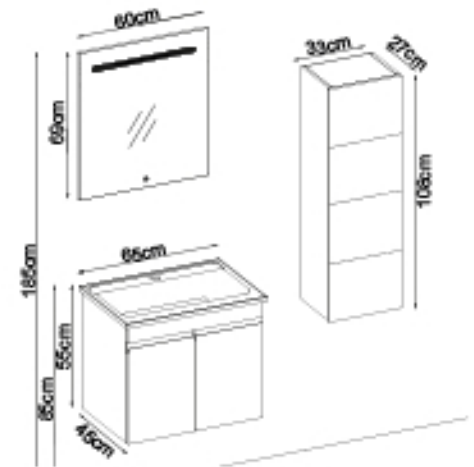

Kişiselleştirme Kılavuzu

Ürün	Ürün Adı	Sayfa
Alt Dolap	Boztepe 5565 V32-AD	-
Boy Dolap	Line 103-203-0	-
Tezgah	-	112
Lavabo	Beyaz Seramik 65	113
Ayna	Fleto 60	112
Üst Dolap	-	-
Metal Ayak	-	112

Soft close kapaklar.