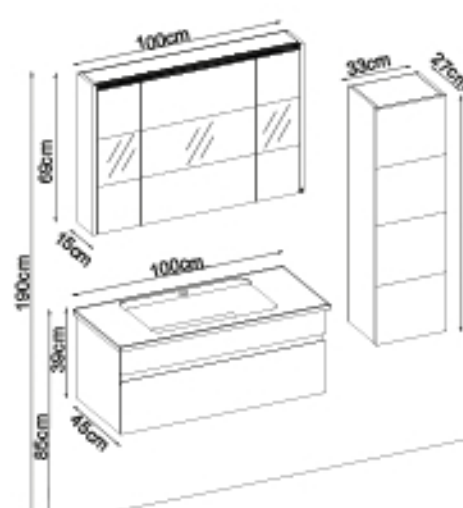

Kapaklar : P. Beyaz Lake

Yanlar : Kalemşi Melamin MDF

Lavabo : Seramik

Gizli ve soft close çekmece sistemi.

LED aydınlatma.

Kişiselleştirme Kılavuzu

Ürün	Ürün Adı	Sayfa
Alt Dolap	Maya 39100 V31-AD	-
Boy Dolap	Line 101-206-0	-
Tezgah	-	108
Lavabo	Beyaz Seramik 100	107
Ayna	Bright100 V201	108
Üst Dolap	-	-
Metal Ayak	-	112