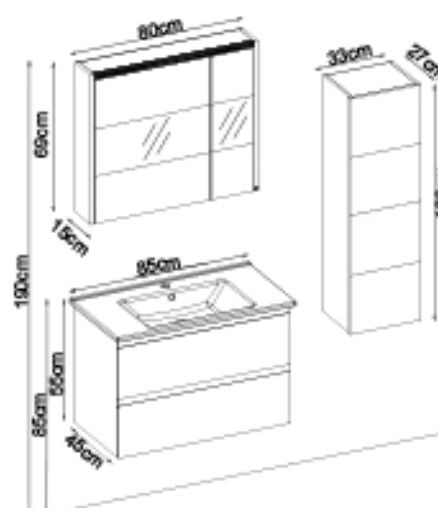

MAYA 5585 VS31

Kapaklar : P. Beyaz Lake

Yanlar : P. Beyaz Melamin MDF

Lavabo : Seramik

Gizli ve soft close çekmece sistemi.

LED aydınlatma.

Kişiselleştirme Kılavuzu

Ürün	Ürün Adı	Sayfa
Alt Dolap	Maya 5585 VS31-AD	-
Boy Dolap	Line 101-201-0	-
Tezgah	-	110
Lavabo	Beyaz Seramik 85	111
Ayna	Bright80 V201	110
Üst Dolap	-	-
Metal Ayak	-	112