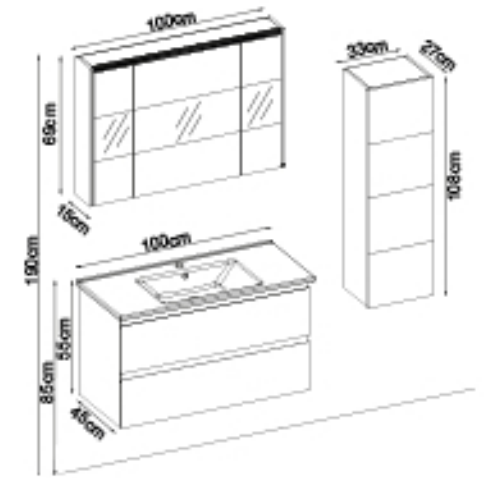

MAYA 55100 VS31

Kapaklar : P. Beyaz Lake

Yanlar : P. Beyaz Melamin MDF

Lavabo : Seramik

Kişiselleştirme Kılavuzu

Ürün	Ürün Adı	Sayfa
Alt Dolap	Maya 55100 VS31-AD	-
Boy Dolap	Line 101-201-0	-
Tezgah	-	108
Lavabo	Beyaz Seramik 100	107
Ayna	Bright100 V201	108
Üst Dolap	-	-
Metal Ayak	-	112