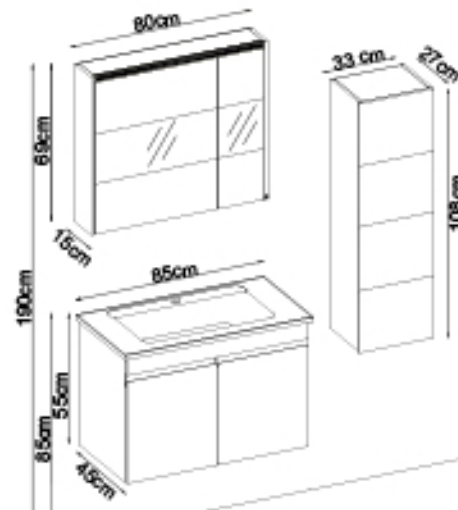

BOZTEPE 5585 VS32

Kapaklar : M. N. Ant. Lake

Yanlar : M. N. Ant. Melamin MDF

Lavabo : Seramik

Soft close kapaklar.

LED aydınlatma.

Kişiselleştirme Kılavuzu

Ürün	Ürün Adı	Sayfa
Alt Dolap	Boztepe 5585 V32-AD	-
Boy Dolap	Line 103-203-0	-
Tezgah	-	110
Lavabo	Beyaz Seramik 85	111
Ayna	Bright80 V203	110
Üst Dolap	-	-
Metal Ayak	-	112