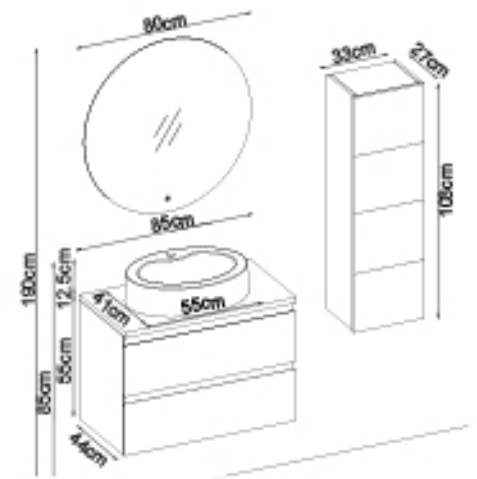

Kişiselleştirme Kılavuzu

Ürün	Ürün Adı	Sayfa
Alt Dolap	Maya 5585 V33-AD	-
Boy Dolap	Line 101-201-0	-
Tezgah	UD Flat	110
Lavabo	Parlak Beyaz Akrimer Elipso	111
Ayna	Opal 80	110
Üst Dolap	-	-
Metal Ayak	-	112