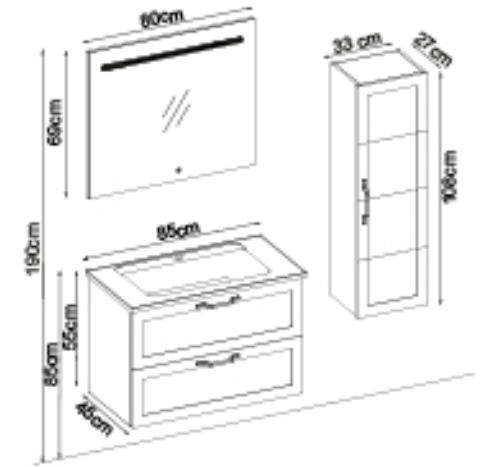

Kişiselleştirme Kılavuzu

Ürün	Ürün Adı	Sayfa
Alt Dolap	Mobelco 5585 V33-AD	-
Boy Dolap	Mobelco 103-203-0	-
Tezgah	-	110
Lavabo	Parlak Beyaz Akrimer 85	111
Ayna	Fleto 80	110
Üst Dolap	-	-
Metal Ayak	-	112

Kapaklar : M. N. Ant. Lake

Yanlar : M. N. Ant. Melamin MDF

Lavabo : P. Beyaz Akrimer

Gizli ve soft close çekmece sistemi.

LED aydınlatma.