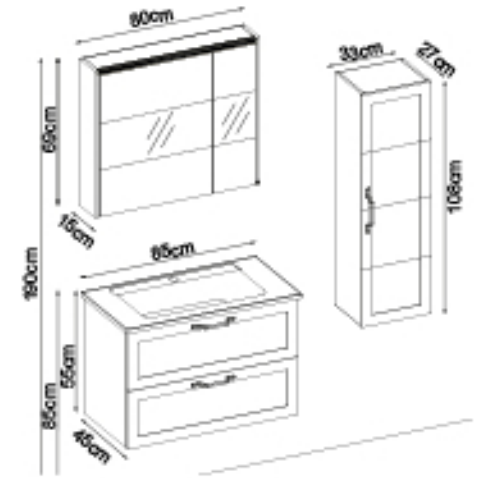

Kişiselleştirme Kılavuzu

Ürün	Ürün Adı	Sayfa
Alt Dolap	Mobelco 5585 V32-AD	-
Boy Dolap	Mobelco 102-205-0	-
Tezgah	-	110
Lavabo	Parlak Beyaz Akrimer 85	111
Ayna	Bright80 V205	110
Üst Dolap	-	-
Metal Ayak	-	112

Kapaklar : M. Beyaz Lake

Yanlar : M. Beyaz Melamin MDF

Lavabo : P. Beyaz Akrimer

Gizli ve soft close çekmece sistemi.

LED aydınlatma.