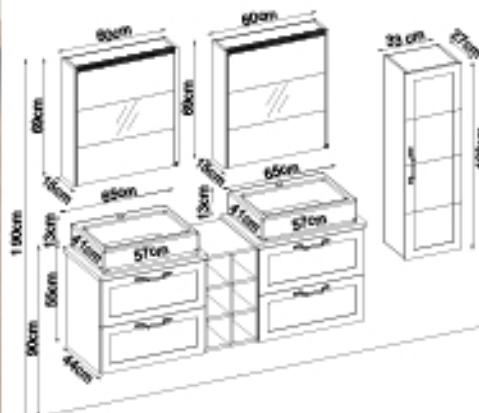

Kişiselleştirme Kılavuzu

Ürün	Ürün Adı	Sayfa
Alt Dolap	Mobelco 55160 V31-AD	-
Boy Dolap	Mobelco 102-205-0	-
Tezgah	M. Beyaz Lavel Akrimer	106
Lavabo	Parlak Beyaz Akrimer Kera	107
Ayna	Bright 60 V205	106
Üst Dolap	-	-
Metal Ayak	-	112