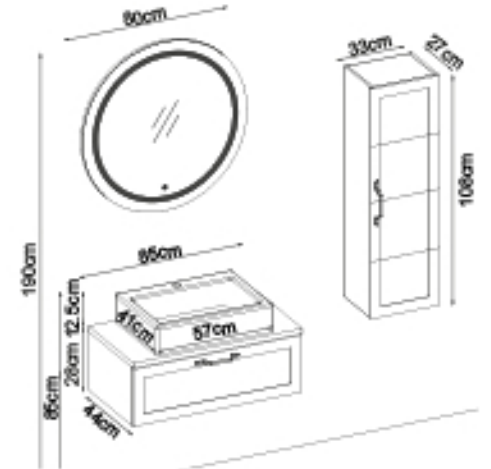

Kişiselleştirme Kılavuzu

Ürün	Ürün Adı	Sayfa
Alt Dolap	Mobelco 2885 V31-AD	-
Boy Dolap	Mobelco 102-205-0	-
Tezgah	UD Flat	110
Lavabo	Parlak Beyaz Akrimer Kera	111
Ayna	Flex 80	110
Üst Dolap	-	-
Metal Ayak	-	112