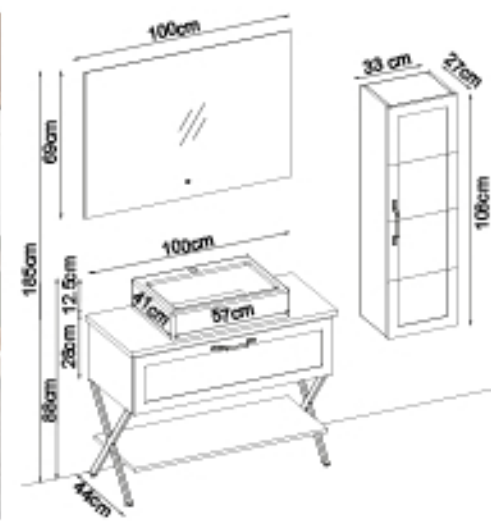

MOBELCO 28100 V32

Kapaklar : M. Beyaz Lake

Yanlar : UD Melamin MDF

Tezgah : UD Flat + P. Beyaz Akrimer Kera Lavabo

Gizli ve soft close çekmece sistemi.

LED aydınlatma.

Kişiselleştirme Kılavuzu

Ürün	Ürün Adı	Sayfa
Alt Dolap	Mobelco 28100 V32-AD	-
Boy Dolap	Mobelco 102-205-0	-
Tezgah	UD Flat	108
Lavabo	Parlak Beyaz Akrimer Kera	107
Ayna	Cube 100	108
Üst Dolap	-	-
Metal Ayak	BeyazOnix Metal Ayak	-