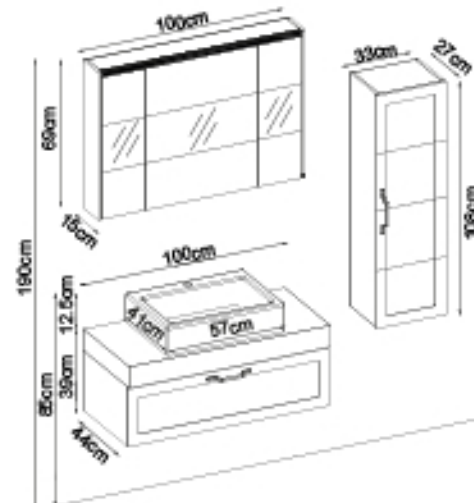

MOBELCO 28100 V31

Kapaklar : M. Beyaz Lake

Yanlar : M. Beyaz Melamin MDF

Tezgah : Carrara Box + P. Beyaz Akrimer Kera Lavabo

Gizli ve soft close çekmece sistemi.

LED aydınlatma.

Kişiselleştirme Kılavuzu

Ürün	Ürün Adı	Sayfa
Alt Dolap	Mobelco 28100 V31-AD	-
Boy Dolap	Mobelco 102-202-0	-
Tezgah	Carrara Box	108
Lavabo	Parlak Beyaz Akrimer Kera	107
Ayna	Bright100 V201	108
Üst Dolap	-	-
Metal Ayak	-	112