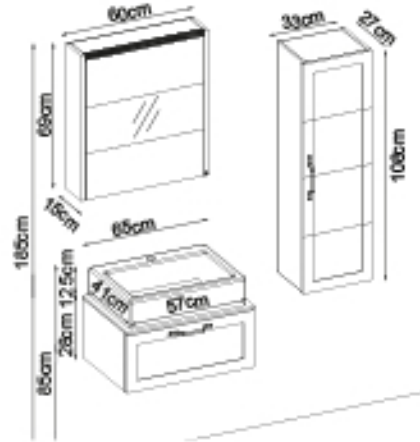

Kişiselleştirme Kılavuzu

Ürün	Ürün Adı	Sayfa
Alt Dolap	Mobelco 2865 V31-AD	-
Boy Dolap	Mobelco 102-202-0	-
Tezgah	M. Beyaz Level Akrimer	110
Lavabo	Parlak Beyaz Akrimer Kera	111
Ayna	Bright 60 V201	110
Üst Dolap	-	-
Metal Ayak	-	112

Kapaklar : M. Beyaz Lake

Yanlar : M. Beyaz Melamin MDF

Tezgah : Carrara Box + P. Beyaz Akrimer Kera Lavabo

Gizli ve soft close çekmece sistemi.

LED aydınlatma.