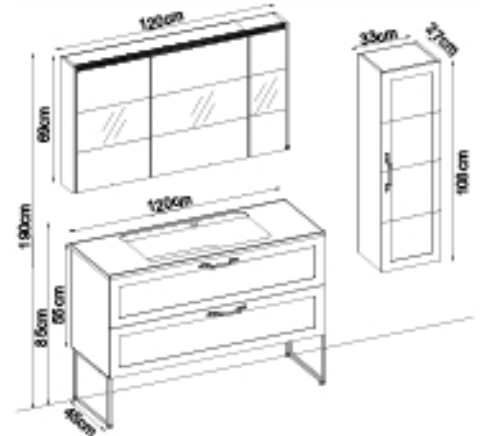

Kişiselleştirme Kılavuzu

Ürün	Ürün Adı	Sayfa
Alt Dolap	Mobelco 55120 V31-AD	-
Boy Dolap	Mobelco 103-203-0	-
Tezgah	-	106
Lavabo	Parlak Beyaz Akrimer 120	107
Ayna	Bright120 V203	106
Üst Dolap	-	-
Metal Ayak	-	112

Kapaklar : M. N. Ant. Lake

Yanlar : M. N. Ant. Melamin MDF

Lavabo : P. Beyaz Akrimer

Soft close metal alpha box.

LED aydınlatma.