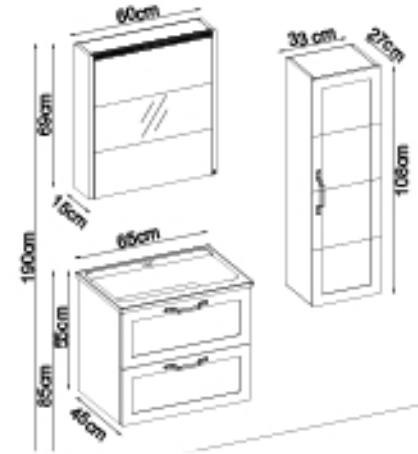

**M**OBELCO  
S E R İ S İ

**MOBELCO 55160 V31**

**MOBELCO 5565 V31**

Kapaklar : M. Beyaz Lake

Yanlar : UD Melamin MDF

Lavabo : P. Beyaz Akrimer

**Kişiselleştirme Kılavuzu**

Ürün	Ürün Adı	Sayfa
Alt Dolap	Mobelco 5565 V31-AD	-
Boy Dolap	Mobelco 102-205-0	-
Tezgah	-	112
Lavabo	Parlak Beyaz Akrimer 65	113
Ayna	Bright60 V205	112
Üst Dolap	-	-
Metal Ayak	-	112