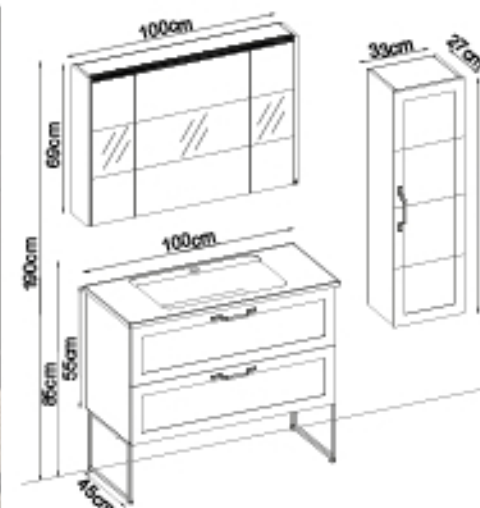

#### Kişiselleştirme Kılavuzu

Ürün	Ürün Adı	Sayfa
Alt Dolap	Mobelco 55100 V33-AD	-
Boy Dolap	Mobelco 103-203-0	-
Tezgah	-	108
Lavabo	Parlak Beyaz Akrimer 100	107
Ayna	Bright100 V203	108
Üst Dolap	-	-
Metal Ayak	28cm Siyah Metal Ayak	112