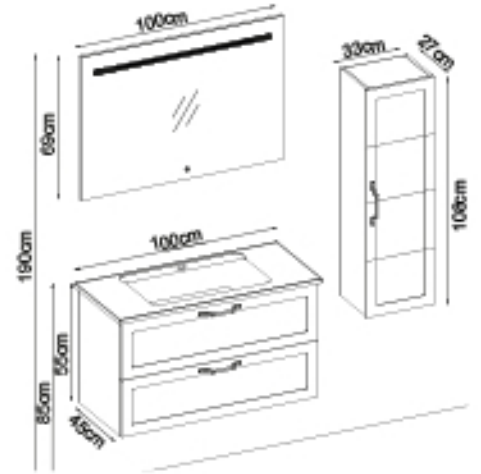

Kişiselleştirme Kılavuzu

Ürün	Ürün Adı	Sayfa
Alt Dolap	Mobelco 55100 V32-AD	-
Boy Dolap	Mobelco 102-205-0	-
Tezgah	-	108
Lavabo	Parlak Beyaz Akrimer 100	107
Ayna	Fieto 100	108
Üst Dolap	-	-
Metal Ayak	-	112

Kapaklar : M. Beyaz Lake

Yanlar : UD Melamin MDF

Tezgah : UD Flat + P. Beyaz Akrimer Kera Lavabo

Gizli ve soft close çekmece sistemi.

LED aydınlatma.