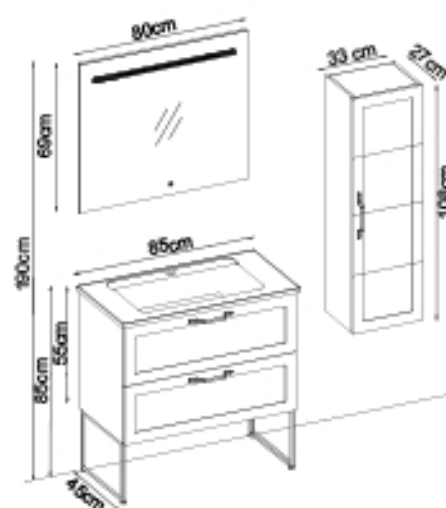

MOBELCO 5585 V31

Kapaklar : M. Beyaz Lake

Yanlar : M. Beyaz Melamin MDF

Lavabo : P. Beyaz Akrimer

Gizli ve soft close çekmece sistemi.

LED aydınlatma.

Kişiselleştirme Kılavuzu

Ürün	Ürün Adı	Sayfa
Alt Dolap	Mobelco 5585 V31-AD	-
Boy Dolap	Mobelco 102-202-0	-
Tezgah	-	110
Lavabo	Parlak Beyaz Akrimer 85	111
Ayna	Fleto 80	110
Üst Dolap	-	-
Metal Ayak	28cm Beyaz Metal Ayak	112