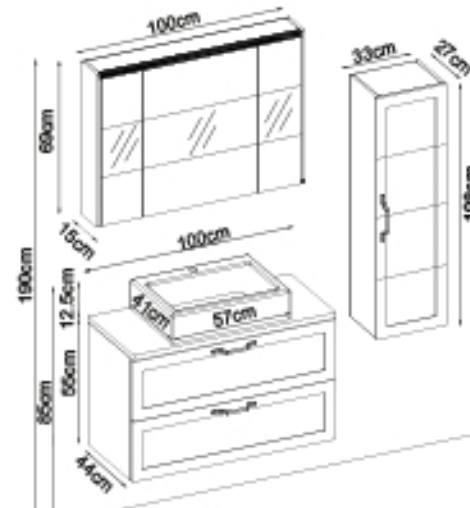

Kişiselleştirme Kılavuzu

Ürün	Ürün Adı	Sayfa
Alt Dolap	Mobelco 55100 V31-AD	-
Boy Dolap	Mobelco 102-205-0	-
Tezgah	UD Flat	108
Lavabo	Parlak Beyaz Akrimer Kera	107
Ayna	Bright100 V205	108
Üst Dolap	-	-
Metal Ayak	-	112