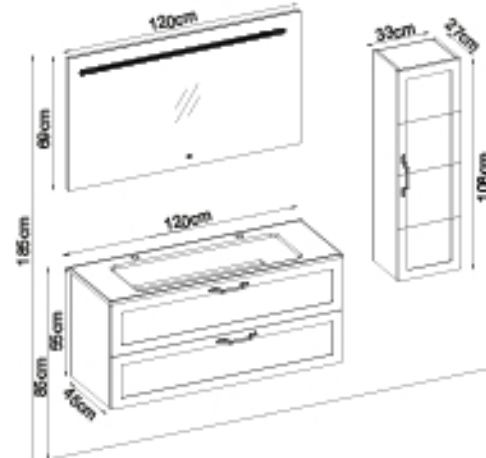

MOBELCO 55120 V32

Kapaklar : M. N. Ant. Lake

Yanlar : M. N. Ant. Melamin MDF

Lavabo : P. Beyaz Akrimer

Soft close metal alpha box.

LED aydınlatma.

Kişiselleştirme Kılavuzu

Ürün	Ürün Adı	Sayfa
Alt Dolap	Mobelco 55120 V32-AD	-
Boy Dolap	Mobelco 103-203-0	-
Tezgah	-	106
Lavabo	Parlak Beyaz Akrimer 120	107
Ayna	Fleto 120	106
Üst Dolap	-	-
Metal Ayak	-	112