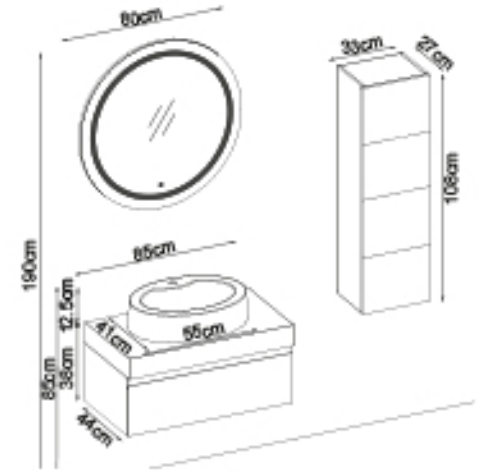

Kişiselleştirme Kılavuzu

Ürün	Ürün Adı	Sayfa
Alt Dolap	Moderno 2885 V31-AD	-
Boy Dolap	Line 102-202-0	-
Tezgah	Lizbon Box	110
Lavabo	Parlak Beyaz Akrimer Elipso 111-B	-
Ayna	Flex 80	110
Üst Dolap	-	-
Metal Ayak	-	112

Kapaklar : M. Beyaz Lake

Yanlar : M. Beyaz Melamin MDF

Tezgah : Lizbon Box + P. Beyaz Akrimer Elipso Lavabo

Gizli ve soft close çekmece sistemi.

LED aydınlatma.