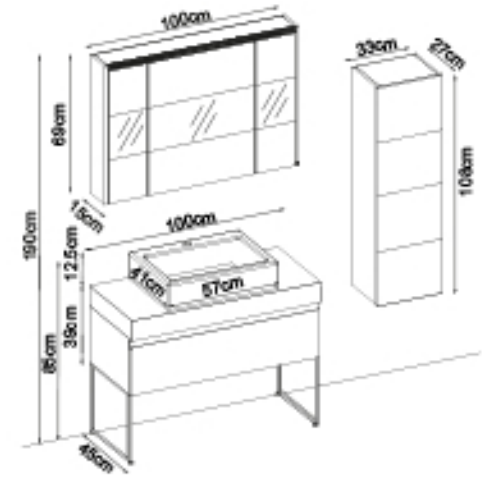

MODERNO 28120 V32

MODERNO 28100 V32

Kapaklar : M. Beyaz Lake

Yanlar : M. Beyaz Melamin MDF

Tezgah : Lotus Box + M. Beyaz Akrimer Kera Lavabo

Kişiselleştirme Kılavuzu

Ürün	Ürün Adı	Sayfa
Alt Dolap	Moderno 28100 V32-AD	-
Boy Dolap	Line 102-202-0	-
Tezgah	Lotus Box	108
Lavabo	Parlak Beyaz Akrimer Kera	107-B
Ayna	Bright100 V201	108
Üst Dolap	-	-
Metal Ayak	35cm Siyah Metal Ayak	112