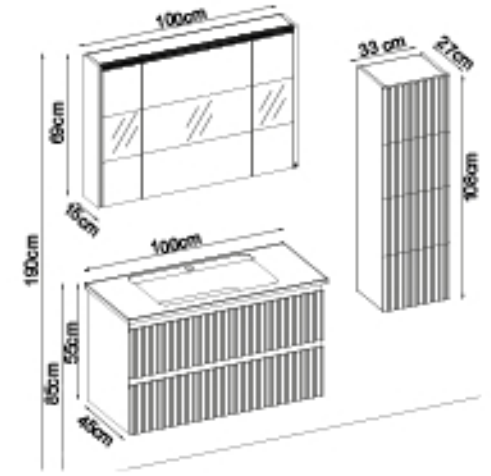

Kişiselleştirme Kılavuzu

Ürün	Ürün Adı	Sayfa
Alt Dolap	Royal 55100 V31-AD	-
Boy Dolap	Royal 104-204-0	-
Tezgah	-	108
Lavabo	Mat Beyaz Akrimer 100	107
Ayna	Bright1 00 V204	108
Üst Dolap	-	-
Metal Ayak	-	112