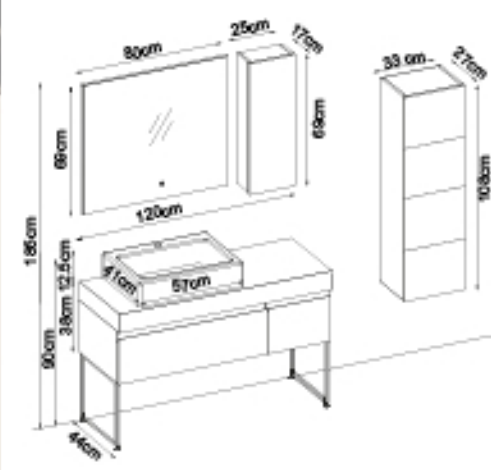

Kişiselleştirme Kılavuzu

Ürün	Ürün Adı	Sayfa
Alt Dolap	Moderno 28120 V32-AD	-
Boy Dolap	Line 102-202-0	-
Tezgah	Lotus Box	106
Lavabo	Parlak Beyaz Kera	107-B
Ayna	Cube 80	106
Üst Dolap	Line 102-202-0-UD	-
Metal Ayak	35cm Siyah Metal Ayak	112