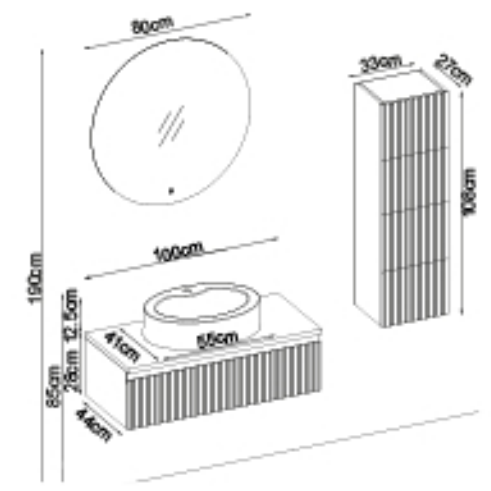

ROYAL 28120 V31

ROYAL 28100 V32

Kapaklar : M. Kumsal Lake

Yanlar : M. Kumsal Melamin MDF

Tezgah : Masif Flat + M. Kumsal Akrimer Elipso Lavabo

Kişiselleştirme Kılavuzu

Ürün	Ürün Adı	Sayfa
Alt Dolap	Royal 28100 V32-AD	-
Boy Dolap	Royal 104-204-0	-
Tezgah	Masif Flat	108
Lavabo	Mat Kumsal Elipso	107-B
Ayna	Opal 80	108
Üst Dolap	-	-
Metal Ayak	-	112