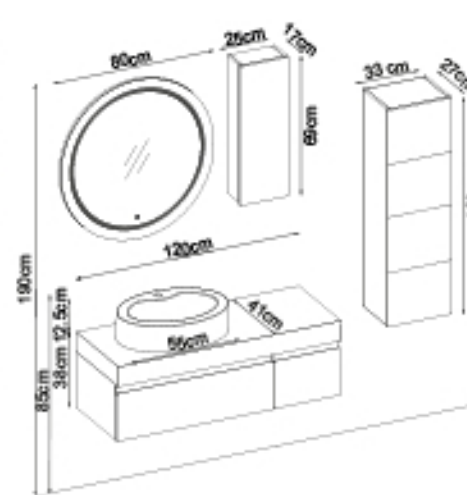

MODERNO 28120 V31

Kapaklar : M. Beyaz Lake

Yanlar : M. Beyaz Melamin MDF

Tezgah : Lizbon Box + P. Beyaz Akrimer Elipso Lavabo

Gizli ve soft close çekmece sistemi.

LED aydınlatma.

Kişiselleştirme Kılavuzu

Ürün	Ürün Adı	Sayfa
Alt Dolap	Moderno 28120 V31-AD	-
Boy Dolap	Line 102-202-0	-
Tezgah	Lizbon Box	106
Lavabo	Parlak Beyaz Elipso	107-B
Ayna	Flex 80	106
Üst Dolap	Line 102-202-0-UD	-
Metal Ayak	-	112