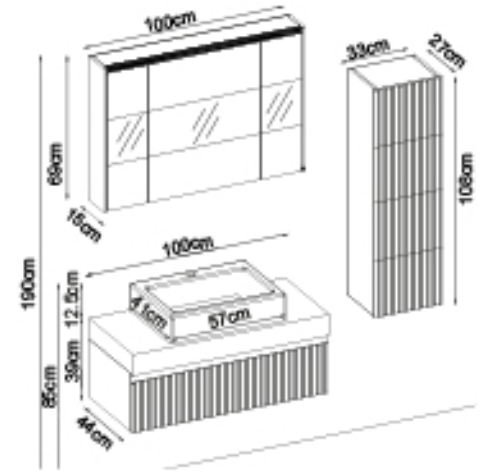

Kişiselleştirme Kılavuzu

Ürün	Ürün Adı	Sayfa
Alt Dolap	Royal 28100 V31-AD	-
Boy Dolap	Royal 104-204-0	-
Tezgah	UD Box	108
Lavabo	Mat Kumsal Akrimer Kera	107
Ayna	Bright100 V204	108
Üst Dolap	-	-
Metal Ayak	-	112

ROYAL 28120 V32

Kapaklar : M. Kumsal Lake

Yanlar : M. Kumsal Melamin MDF

Tezgah : Sini Box + M. Kumsal Akrimer Kera Lavabo

Gizli ve soft close çekmece sistemi.

LED aydınlatma.