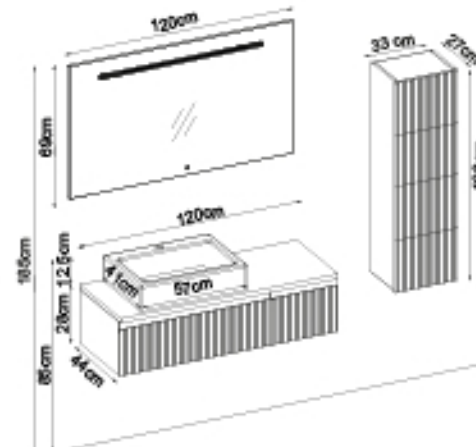

ROYAL 28120 V32

Kapaklar : M. Kumsal Lake

Yanlar : M. Kumsal Melamin MDF

Tezgah : Sini Box + M. Kumsal Akrimer Kera Lavabo

Gizli ve soft close çekmece sistemi.

LED aydınlatma.

Kişiselleştirme Kılavuzu

Ürün	Ürün Adı	Sayfa
Alt Dolap	Royal 28120 V32-AD	-
Boy Dolap	Royal 104-204-0	-
Tezgah	Sini Box	106
Lavabo	Mat Kumsal Akrimer Kera	107-B
Ayna	Fleto 120	106
Üst Dolap	-	-
Metal Ayak	-	112