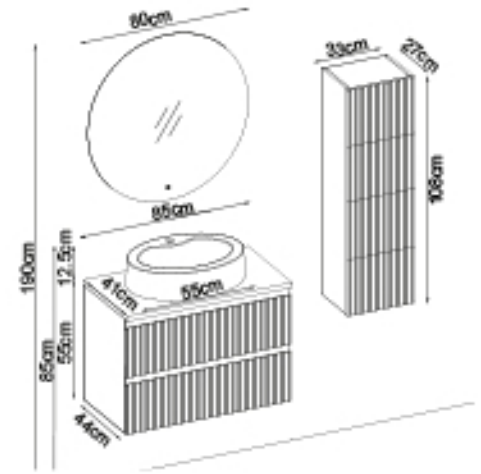

Kişiselleştirme Kılavuzu

Ürün	Ürün Adı	Sayfa
Alt Dolap	Royal 5585 V31-AD	-
Boy Dolap	Royal 104-204-0	-
Tezgah	Masif Flat	110
Lavabo	Mat Kumsal Akrimer Elipso	111
Ayna	Opal 80	110
Üst Dolap	-	-
Metal Ayak	-	112

Kapaklar : M. Kumsal Lake

Yanlar : M. Kumsal Melamin MDF

Lavabo : M. Beyaz Akrimer

Gizli ve soft close çekmece sistemi.

LED aydınlatma.