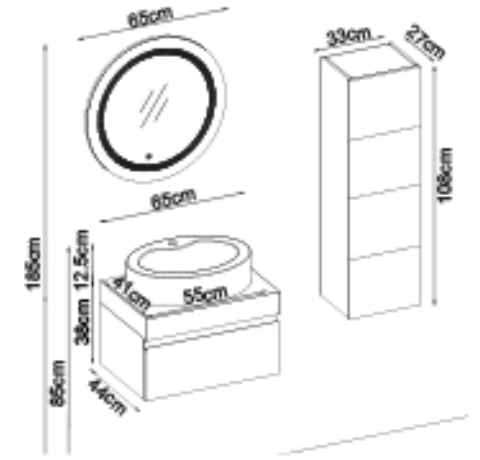

MODERNO 28150 V31

MODERNO 2865 V31

Kapaklar : M. Beyaz Lake

Yanlar : M. Beyaz Melamin MDF

Tezgah : Lizbon Box + P. Beyaz Akrimer Elipso Lavabo

Kişiselleştirme Kılavuzu

Ürün	Ürün Adı	Sayfa
Alt Dolap	Moderno 2865 V31-AD	-
Boy Dolap	Line 102-202-0	-
Tezgah	Lizbon Box	112
Lavabo	Parlak Beyaz Elipso	113
Ayna	Flex 65	112
Üst Dolap	-	-
Metal Ayak	-	112