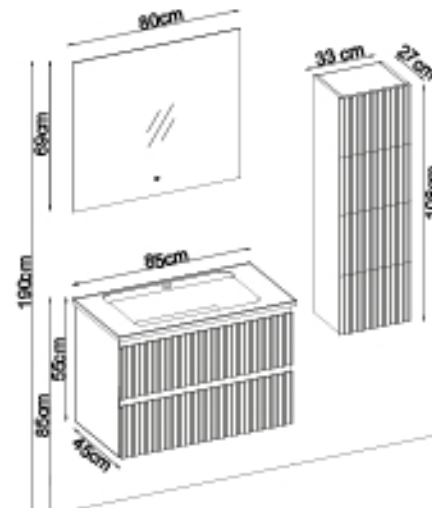

ROYAL 5585 V32

Kapaklar : M. Kumsal Lake

Yanlar : M. Kumsal Melamin MDF

Lavabo : M. Beyaz Akrimer

Gizli ve soft close çekmece sistemi.

LED aydınlatma.

Kişiselleştirme Kılavuzu

Ürün	Ürün Adı	Sayfa
Alt Dolap	Royal 5585 V32-AD	-
Boy Dolap	Royal 104-204-0	-
Tezgah	-	110
Lavabo	Mat Beyaz Akrimer 85	111
Ayna	Cube 80	110
Üst Dolap	-	-
Metal Ayak	-	112