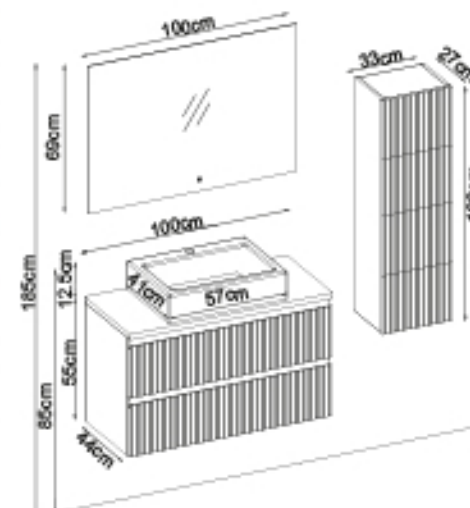

ROYAL 55100 V32

Kapaklar : M. Kumsal Lake

Yanlar : M. Kumsal Melamin MDF

Tezgah : Masif + M. Kumsal Akrimer Kera Lavabo

Gizli ve soft close çekmece sistemi.

LED aydınlatma.

Kişiselleştirme Kılavuzu

Ürün	Ürün Adı	Sayfa
Alt Dolap	Royal 55100 V32-AD	-
Boy Dolap	Royal 104-204-0	-
Tezgah	Masif Flat	108
Lavabo	Mat Kumsal Akrimer Kera	107
Ayna	Cube 100	108
Üst Dolap	-	-
Metal Ayak	-	112

ROYAL 5585 V31

Kapaklar : M. Kumsal Lake

Yanlar : M. Kumsal Melamin MDF

Tezgah : Masif Flat + M. Kumsal Akrimer Elipso Lavabo

Kişiselleştirme Kılavuzu

Ürün	Ürün Adı	Sayfa
Alt Dolap	Royal 5585 V31-AD	-
Boy Dolap	Royal 104-204-0	-
Tezgah	Masif Flat	110
Lavabo	Mat Kumsal Akrimer Elipso	111
Ayna	Opal 80	110
Üst Dolap	-	-
Metal Ayak	-	112