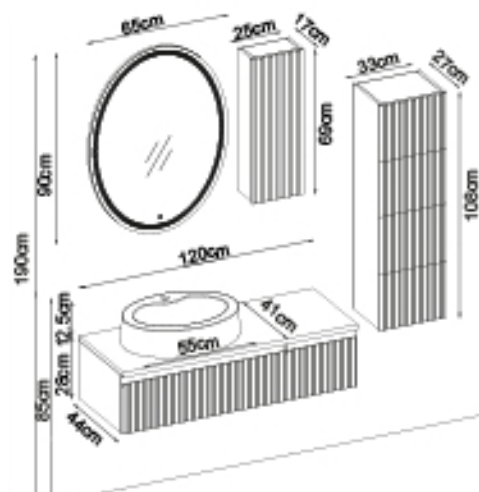

ROYAL 28120 V31

ROYAL 28100 V32

Kapaklar : M. Kumsal Lake

Yanlar : M. Kumsal Melamin MDF

Tezgah : Masif Flat + M. Kumsal Akrimer Elipso Lavabo

Kişiselleştirme Kılavuzu

Ürün	Ürün Adı	Sayfa
Alt Dolap	Royal 28100 V32-AD	-
Boy Dolap	Royal 104-204-0	-
Tezgah	Masif Flat	108
Lavabo	Mat Kumsal Elipso	107-B
Ayna	Opal 80	108
Üst Dolap	-	-
Metal Ayak	-	112

Kapaklar : M. Kumsal Lake

Yanlar : M. Kumsal Melamin MDF

Tezgah : Masif Flat + M. Kumsal Akrimer Elipso Lavabo

Gizli ve soft close çekmece sistemi.

LED aydınlatma.

Kişiselleştirme Kılavuzu

Ürün	Ürün Adı	Sayfa
Alt Dolap	Royal 28120 V31-AD	-
Boy Dolap	Royal 104-204-0	-
Tezgah	Masif Flat	106
Lavabo	Mat Kumsal Akrimer Elipso	107-B
Ayna	Elipso	106
Üst Dolap	Royal 104-204-0-UD	-
Metal Ayak	-	112