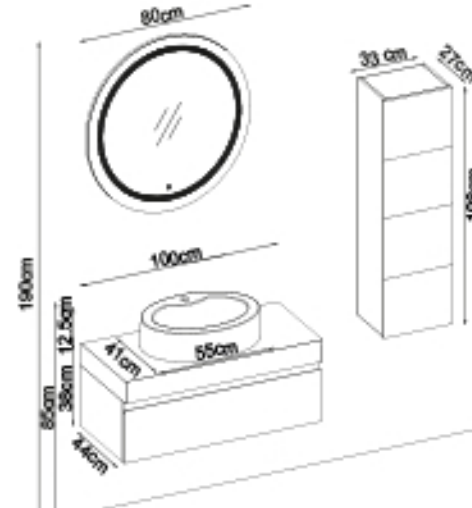

Kapaklar : M. Beyaz Lake

Yanlar : M. Beyaz Melamin MDF

Tezgah : Lizbon Box + P. Beyaz Akrimer Elipso Lavabo

Gizli ve soft close çekmece sistemi.

LED aydınlatma.

Kişiselleştirme Kılavuzu

Ürün	Ürün Adı	Sayfa
Alt Dolap	Moderno 28100 V31-AD	-
Boy Dolap	Line 102-202-0	-
Tezgah	Lizbon Box	108
Lavabo	Parlak Beyaz Akrimer Elipso 107-B	-
Ayna	Flex 80	108
Üst Dolap	-	-
Metal Ayak	-	112