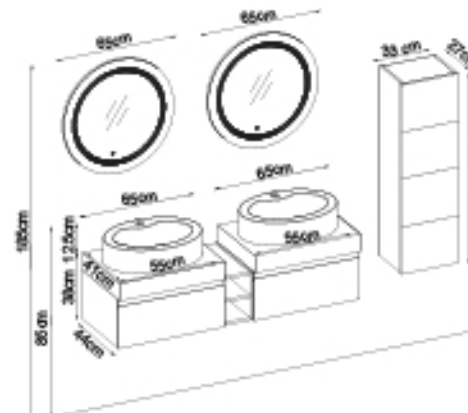

Kapaklar : M. Beyaz Lake

Yanlar : M. Beyaz Melamin MDF

Tezgah : Lizbon Box + P. Beyaz Akrimer Elipso Lavabo

Gizli ve soft close çekmece sistemi.

LED aydınlatma.

Kişiselleştirme Kılavuzu

Ürün	Ürün Adı	Sayfa
Alt Dolap	Moderno 28150 V31-AD	-
Boy Dolap	Line 102-202-0	-
Tezgah	Lizbon Box	106
Lavabo	Parlak Beyaz Akrimer Elipso	107
Ayna	Flex 65	106
Üst Dolap	-	-
Metal Ayak	-	112

MODERNO 28120 V31

Kapaklar : M. Beyaz Lake

Yanlar : M. Beyaz Melamin MDF

Tezgah : Lizbon Box + P. Beyaz Akrimer Elipso Lavabo

Gizli ve soft close çekmece sistemi.

LED aydınlatma.

Kişiselleştirme Kılavuzu

Ürün	Ürün Adı	Sayfa
Alt Dolap	Moderno 28120 V31-AD	-
Boy Dolap	Line 102-202-0	-
Tezgah	Lizbon Box	106
Lavabo	Parlak Beyaz Elipso	107-B
Ayna	Flex 80	106
Üst Dolap	Line 102-202-0-UD	-
Metal Ayak	-	112