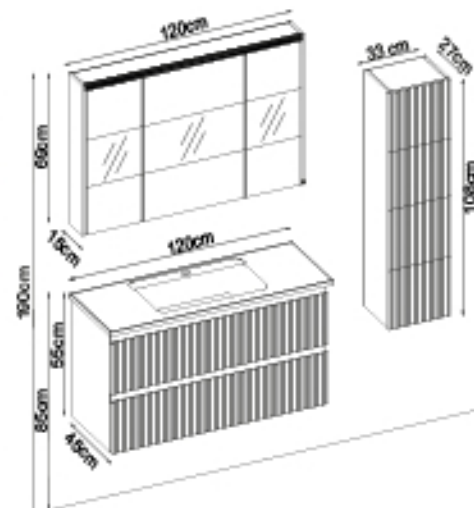

Kişiselleştirme Kılavuzu

Ürün	Ürün Adı	Sayfa
Alt Dolap	Royal 55120 V31-AD	-
Boy Dolap	Royal 104-204-0	-
Tezgah	-	104
Lavabo	Mat Kumsal Akriker 120	107
Ayna	Bright 120 V204	104
Üst Dolap	-	-
Metal Ayak	-	112