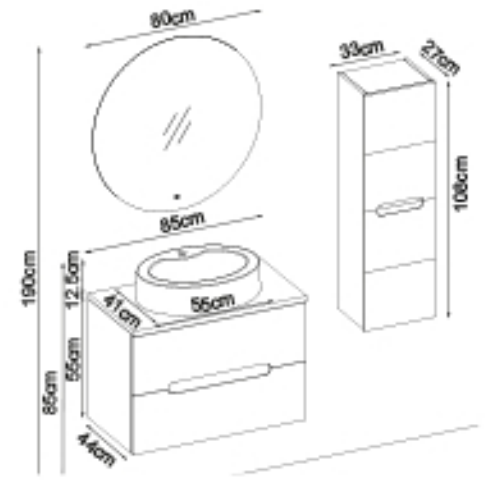

Kişiselleştirme Kılavuzu

Ürün	Ürün Adı	Sayfa
Alt Dolap	Toledo 5585 V32-AD	-
Boy Dolap	Toledo 102-205-3	-
Tezgah	UD Flat	110
Lavabo	Parlak Beyaz Akrimer Elipso	111
Ayna	Opal 80	110
Üst Dolap	-	-
Metal Ayak	-	112

TOLEDO 5585 V31

Kapaklar : M. Beyaz Lake

Yanlar : UD Melamin MDF

Lavabo : Seramik

Gizli ve soft close çekmece sistemi.

LED aydınlatma.