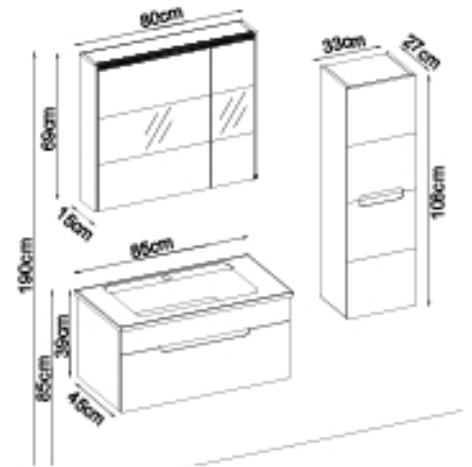

Kişiselleştirme Kılavuzu

Ürün	Ürün Adı	Sayfa
Alt Dolap	Toledo 3985 V31-AD	-
Boy Dolap	Toledo 102-205-3	-
Tezgah	-	110
Lavabo	Beyaz Seramik 85	111
Ayna	Bright 80 V205	110
Üst Dolap	-	-
Metal Ayak	-	112

Kapaklar : M. Beyaz Lake

Yanlar : UD Melamin MDF

Tezgah : UD Flat P. Beyaz Akrimer Kera Lavabo

Gizli ve soft close çekmece sistemi.

LED aydınlatma.