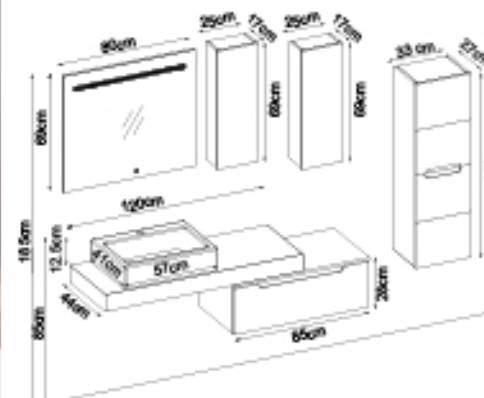

## TOLEDO 2885 V31

Kapaklar : M. Beyaz Lake

Yanlar : UD Melamin MDF

Tezgah : UD Box + P. Beyaz Akrimer Elipso Lavabo

Gizli ve soft close çekmece sistemi.

LED aydınlatma.