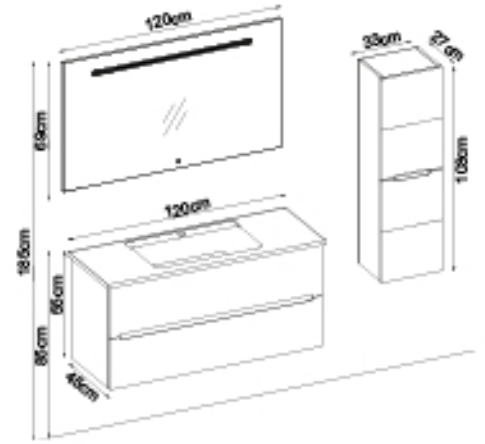

Kapaklar : M. Beyaz Lake

Yanlar : M. Beyaz Lake

Lavabo : M. Beyaz Akrimer

Kişiselleştirme Kılavuzu

Ürün	Ürün Adı	Sayfa
Alt Dolap	Smart 55120 V31-AD	-
Boy Dolap	Smart 102-102-0	-
Tezgah	-	106
Lavabo	Mat Beyaz Akrimer 120	107
Ayna	Fieto 120	106
Üst Dolap	-	-
Metal Ayak	-	112

Soft close metal alpha box.

LED aydınlatma.

Kapaklar : M. Kumsal Lake

Yanlar : M. Kumsal Lake

Lavabo : M. Kumsal Akrimer

Kişiselleştirme Kılavuzu

Ürün	Ürün Adı	Sayfa
Alt Dolap	Smart 55120 V32-AD	-
Boy Dolap	Smart 104-104-0	-
Tezgah	-	106
Lavabo	Mat Kumsal Akrimer 120	107
Ayna	Bright120 V204	106
Üst Dolap	-	-
Metal Ayak	-	112