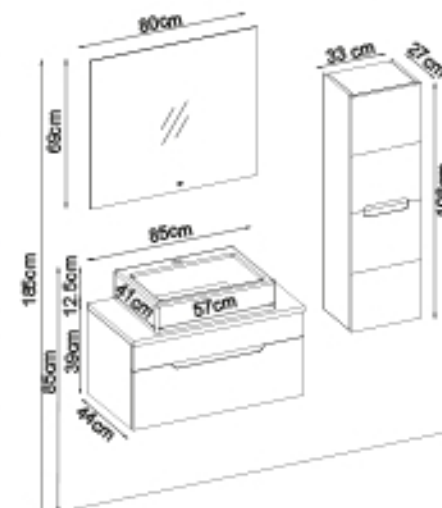

Kişiselleştirme Kılavuzu

Ürün	Ürün Adı	Sayfa
Alt Dolap	Toledo 3985 V32-AD	-
Boy Dolap	Toledo 102-205-3	-
Tezgah	UD Flat	110
Lavabo	Parlak Beyaz Akrimer Kera	111
Ayna	Cube 80	110
Üst Dolap	-	-
Metal Ayak	-	112