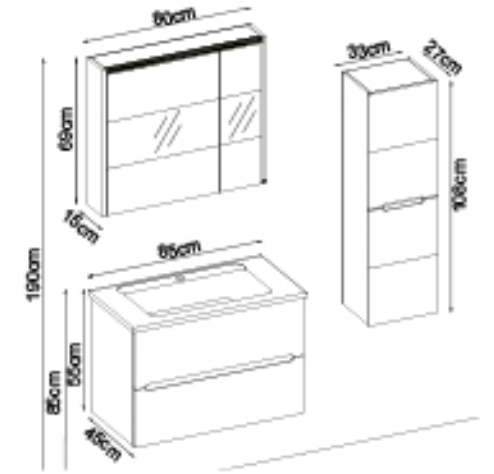

Kişiselleştirme Kılavuzu

Ürün	Ürün Adı	Sayfa
Alt Dolap	Smart 5585 V31-AD	-
Boy Dolap	Smart 102-102-0	-
Tezgah	-	110
Lavabo	Mat Beyaz Akrimer 85	111
Ayna	Bright80 V201	110
Üst Dolap	-	-
Metal Ayak	-	112