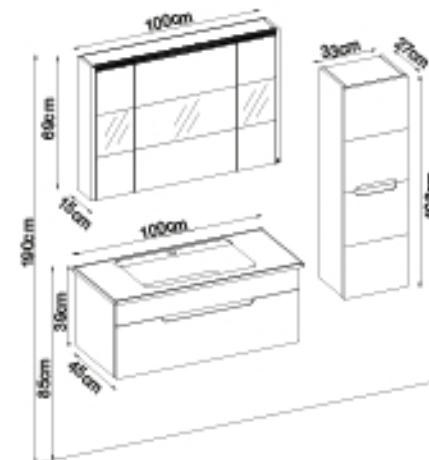

## TOLEDO 39100 VS31

Kapaklar : M. Beyaz Lake

Yanlar : UD Melamin MDF

Lavabo : Seramik

Gizli ve soft close çekmece sistemi.

LED aydınlatma.