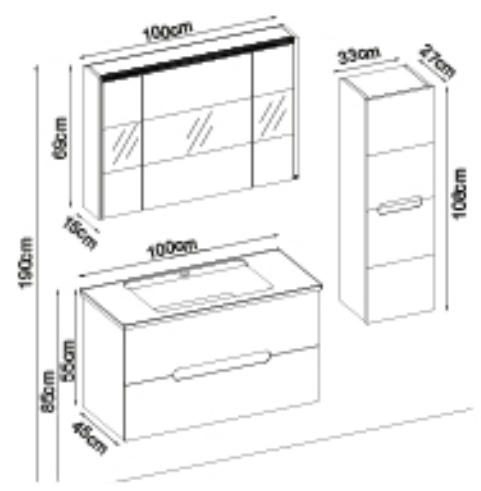

**T**OLEDO  
S E R İ S İ

TOLEDO 55100 V31

Kapaklar : M. Beyaz Lake

Yanlar : UD Melamin MDF

Lavabo : Seramik