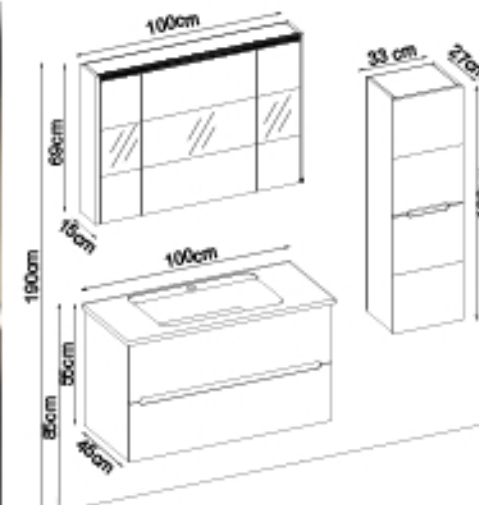

### Kişiselleştirme Kılavuzu

Ürün	Ürün Adı	Sayfa
Alt Dolap	Smart 55100 V31-AD	-
Boy Dolap	Smart 102-102-0	-
Tezgah	-	108
Lavabo	M. Beyaz Akrimer 100	107
Ayna	Bright100 V201	108
Üst Dolap	-	-
Metal Ayak	-	112