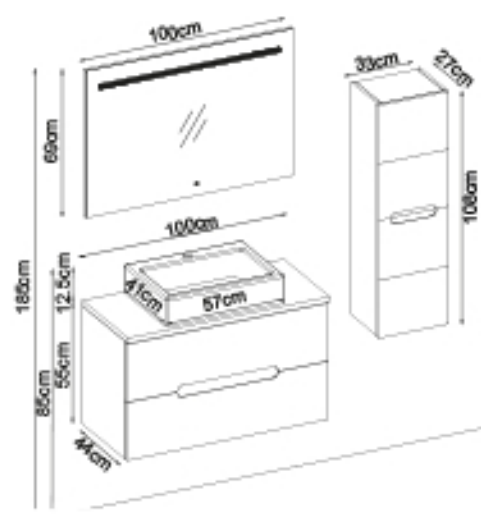

Kişiselleştirme Kılavuzu

Ürün	Ürün Adı	Sayfa
Alt Dolap	Toledo 55100 V32-AD	-
Boy Dolap	Toledo 102-205-3	-
Tezgah	UD Flat	108
Lavabo	Parlak Beyaz Akrimer Kera	107
Ayna	Fleto 100	108
Üst Dolap	-	-
Metal Ayak	-	112