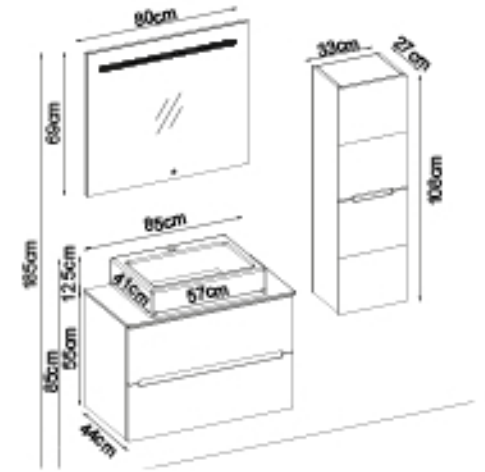

Kişiselleştirme Kılavuzu

Ürün	Ürün Adı	Sayfa
Alt Dolap	Smart 5585 V32-AD	-
Boy Dolap	Smart 104-104-0	-
Tezgah	Mat Beyaz Lavel Akrimer	110
Lavabo	Parlak Beyaz Akrimer Kera	111
Ayna	Fieto 80	110
Üst Dolap	-	-
Metal Ayak	-	112

Kapaklar : M. Kumsal Lake

Yanlar : M. Kumsal Lake

Tezgah : M. Beyaz Lavel + M. Kumsal Akrimer Elipso Lavabo

Gizli ve soft close çekmece sistemi.

LED aydınlatma.