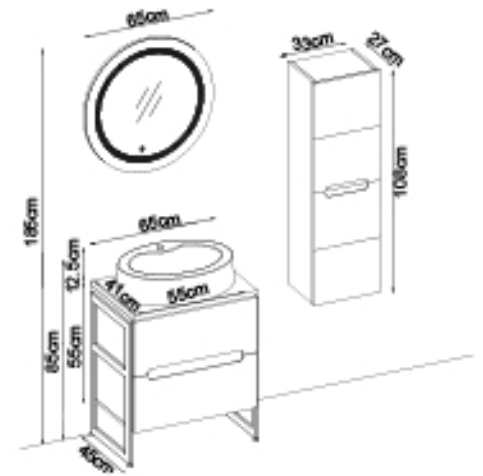

Kişiselleştirme Kılavuzu

Ürün	Ürün Adı	Sayfa
Alt Dolap	Toledo 5565 V31-AD	-
Boy Dolap	Toledo 102-205-3	-
Tezgah	UD Flat	112
Lavabo	Parlak Beyaz Akrimer Elipso	113
Ayna	Flex 65	112
Üst Dolap	-	-
Metal Ayak	Karma BeyazMetal Ayak	112

Kapaklar : M. Beyaz Lake

Yantar : M. Beyaz Melamin MDF

Tezgah : Lotus Flat + P. Beyaz Akrimer Elipso Lavabo

Gizli ve soft close çekmece sistemi.

LED aydınlatma.