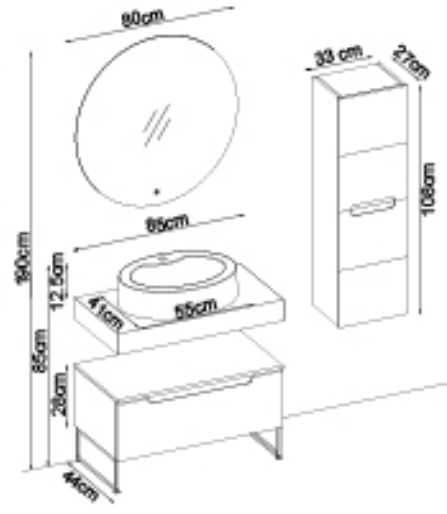

### Kişiselleştirme Kılavuzu

Ürün	Ürün Adı	Sayfa
Alt Dolap	Toledo 2885 V31-AD	-
Boy Dolap	Toledo 102-205-3	-
Tezgah	UD Box	110
Lavabo	Parlak Beyaz Akrimer Elipso 111-B	-
Ayna	Opal 80	108
Üst Dolap	-	-
Metal Ayak	35cm BeyazMetal Ayak	112