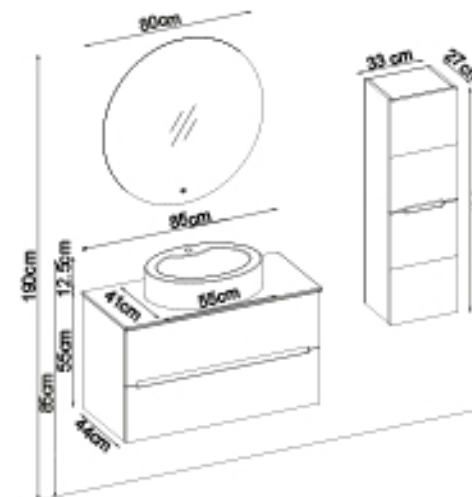

SMART 55100 V32

Kapaklar : M. Kumsal Lake

Yanlar : M. Kumsal Lake

Tezgah : M. Beyaz Lavel + M. Kumsal Akrimer Elipso Lavabo

Gizli ve soft close çekmece sistemi.

LED aydınlatma.