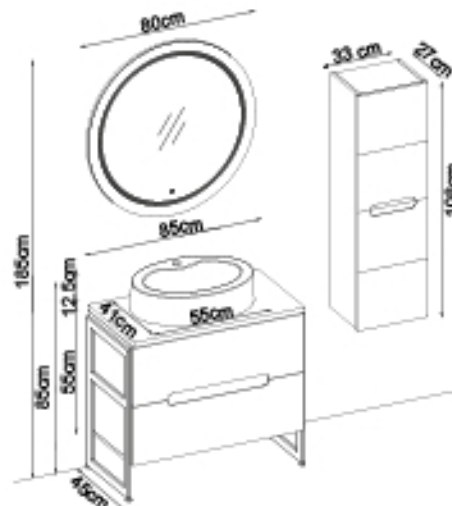

#### Kişiselleştirme Kılavuzu

Ürün	Ürün Adı	Sayfa
Alt Dolap	Toledo 5585 V33-AD	-
Boy Dolap	Toledo 102-202-2	-
Tezgah	Lotus Flat	110
Lavabo	Parlak Beyaz Akrimer Elipso	111
Ayna	Flex 80	110
Üst Dolap	-	-
Metal Ayak	-	112