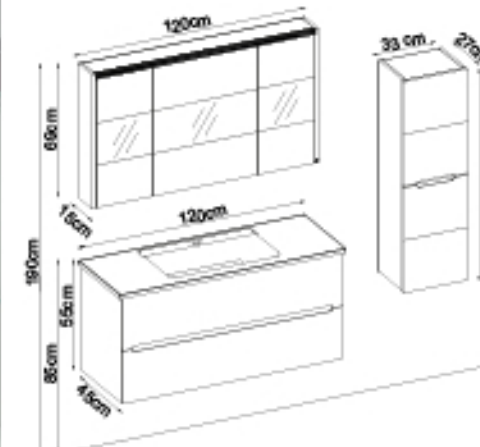

Soft close metal alpha box.

LED aydınlatma.

Kapaklar : M. Kumsal Lake

Yanlar : M. Kumsal Lake

Lavabo : M. Kumsal Akrimer

Kişiselleştirme Kılavuzu

Ürün	Ürün Adı	Sayfa
Alt Dolap	Smart 55120 V32-AD	-
Boy Dolap	Smart 104-104-0	-
Tezgah	-	106
Lavabo	Mat Kumsal Akrimer 120	107
Ayna	Bright120 V204	106
Üst Dolap	-	-
Metal Ayak	-	112