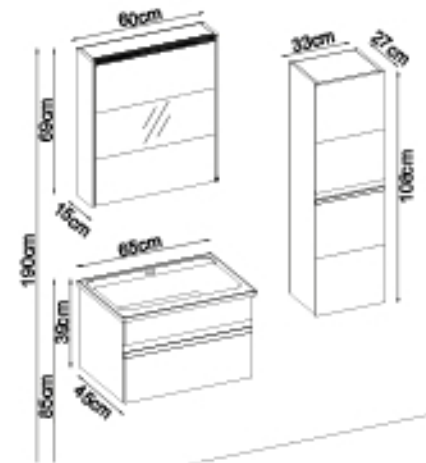

Kişiselleştirme Kılavuzu

Ürün	Ürün Adı	Sayfa
Alt Dolap	Woodline 3985 V31-AD	-
Boy Dolap	Woodline 102-202-0	-
Tezgah	-	112
Lavabo	Parlak Beyaz Akrimer 65	113
Ayna	Bright60 V201	112
Üst Dolap	-	-
Metal Ayak	-	112