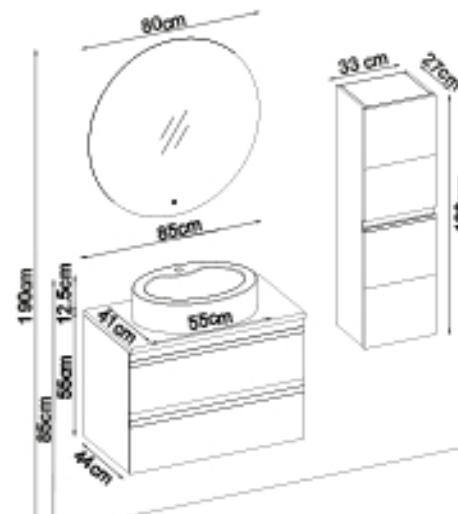

WOODLINE 5585 V32

Kapaklar : M. N. Ant. Lake

Yanlar : M. N. Ant. Melamin MDF

Tezgah : UD Flat + M. Ant. Akrimer Elipso Lavabo

Gizli ve soft close çekmece sistemi.

LED aydınlatma.

Kişiselleştirme Kılavuzu

Ürün	Ürün Adı	Sayfa
Alt Dolap	Woodline 5585 V32-AD	-
Boy Dolap	Woodline 103-203-0	-
Tezgah	UD Flat	110
Lavabo	M. Ant. Akrimer Elipso	111
Ayna	Opal 80	110
Üst Dolap	-	-
Metal Ayak	-	112