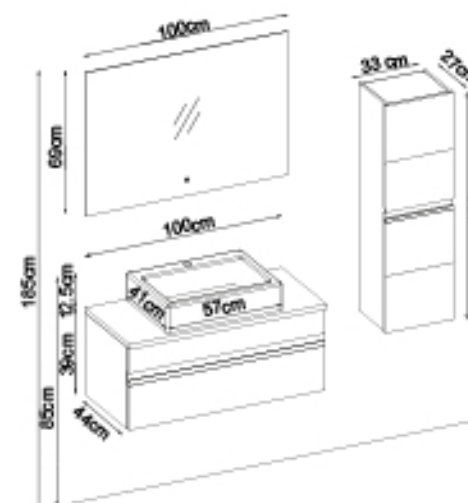

### Kişiselleştirme Kılavuzu

Ürün	Ürün Adı	Sayfa
Alt Dolap	Woodline 39100 V31-AD	-
Boy Dolap	Woodline 103-203-0	-
Tezgah	UD Flat	108
Lavabo	M. Ant. Akrimer Kera	107
Ayna	Fleto 100	108
Üst Dolap	-	-
Metal Ayak	-	112