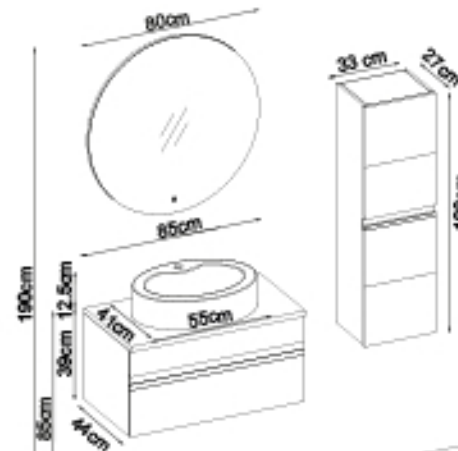

## WOODLINE 3985 V31

Kapaklar : M. Beyaz Lake

Yanlar : M. Beyaz Melamin MDF

Tezgah : UD Flat + P. Beyaz Akrimer Elipso Lavabo

Gizli ve soft close çekmece sistemi.

LED aydınlatma.