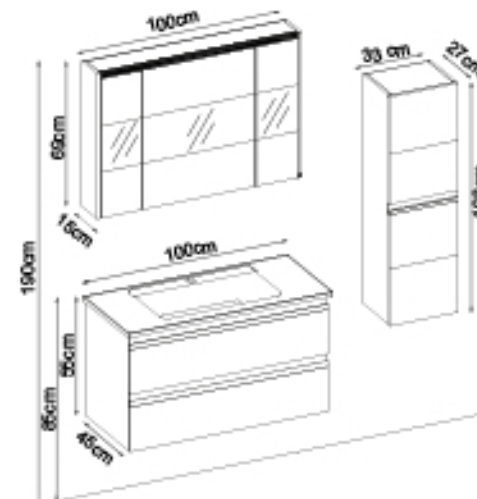

WOODLINE 55100 V31

Kapaklar : M. Beyaz Lake

Yanlar : M. Beyaz Melamin MDF

Lavabo : P. Beyaz Akrimer

Gizli ve soft close çekmece sistemi.

LED aydınlatma.

Kişiselleştirme Kılavuzu

Ürün	Ürün Adı	Sayfa
Alt Dolap	Woodline 55100 V31-AD	-
Boy Dolap	Woodline 102-202-0	-
Tezgah	-	108
Lavabo	Parlak Beyaz Akrimer 100	107
Ayna	Bright100 V201	108
Üst Dolap	-	-
Metal Ayak	-	112