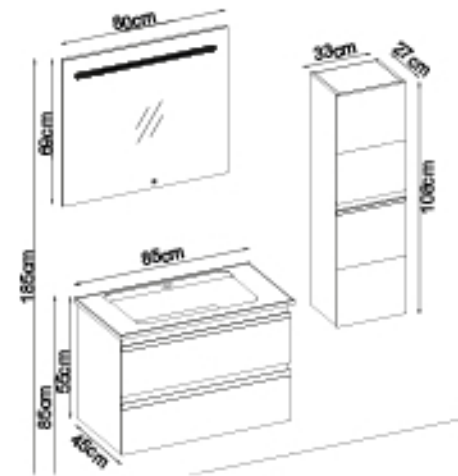

Kişiselleştirme Kılavuzu

Ürün	Ürün Adı	Sayfa
Alt Dolap	Woodline 5585 V31-AD	-
Boy Dolap	Woodline 102-202-0	-
Tezgah	-	110
Lavabo	Parlak Beyaz Akrimer 85	111
Ayna	Fieto 80	110
Üst Dolap	-	-
Metal Ayak	-	112

Kapaklar : M. N. Ant. Lake

Yanlar : M. N. Ant. Melamin MDF

Tezgah : UD Flat + M. Ant. Akrimer Elipso Lavabo

Gizli ve soft close çekmece sistemi.

LED aydınlatma.