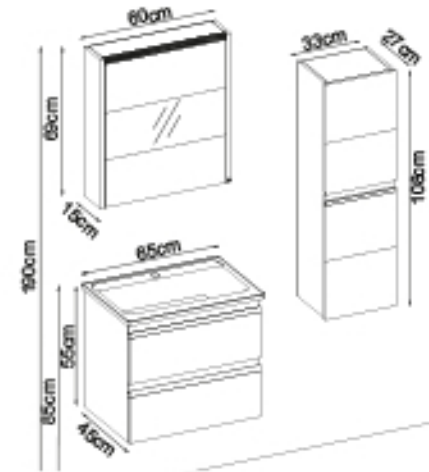

WOODLINE 5565 V31

Kapaklar : M. Beyaz Lake

Yanlar : M. Beyaz Melamin MDF

Lavabo : P. Beyaz Akrimer

Kişiselleştirme Kılavuzu

Ürün	Ürün Adı	Sayfa
Alt Dolap	Woodline 5565 V31-AD	-
Boy Dolap	Woodline 102-202-0	-
Tezgah	-	112
Lavabo	Parlak Beyaz Akrimer 65	113
Ayna	Bright60 V201	112
Üst Dolap	-	-
Metal Ayak	-	112